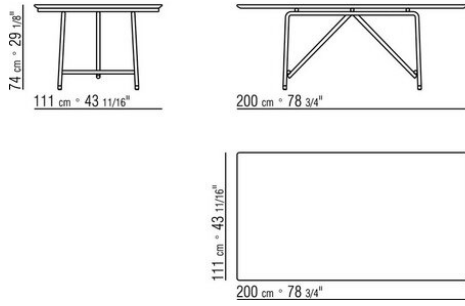

COD. 028285