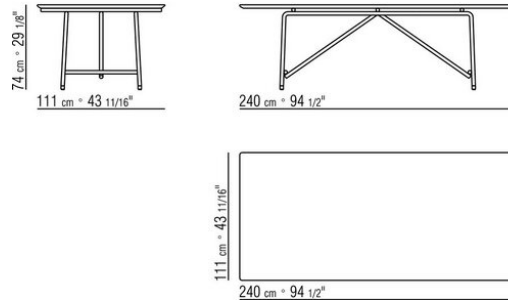

COD. 028287