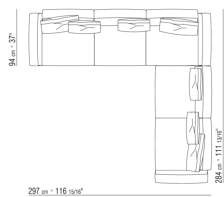

- N.1 COD.015G60 - FINAL / ANGULO D CM.297 x94
- N.5 COD.015G99 - COJIN CM.52 x48
- N.1 COD.015G12 - FINAL D CM.190 x94
- N.3 COD.015G98 - COJIN CM.63 x55

015GXB

- N.1 COD.015G17 - FINAL IZQ CM.275 x94
- N.4 COD.015G99 - COJIN CM.52 x48
- N.1 COD.015G41 - DORMEUSE FINAL IZQ / BRAZO ALTO CM.94 x278
- N.4 COD.015G98 - COJIN CM.63 x55