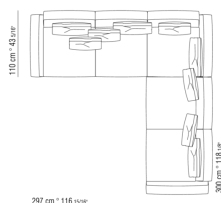

- N.1 COD.015X60 - FINAL / ANGULO D CM.297 x110
- N.1 COD.015X12 - FINAL D CM.190 x110
- N.4 COD.015G99 - COJIN CM.52 x48
- N.5 COD.015G98 - COJIN CM.63 x55

015XXB