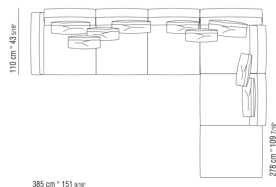

- N.1 COD.015X17 - FINAL IZQ CM.275 x110
- N.1 COD.015X41 - DORMEUSE FINAL IZQ / BRAZO ALTO CM.278 x110
- N.5 COD.015G99 - COJIN CM.52 x48
- N.4 COD.015G98 - COJIN CM.63 x55