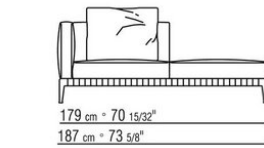

COD. 0274C3