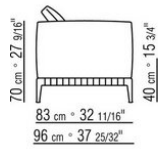

COD. 0274A5