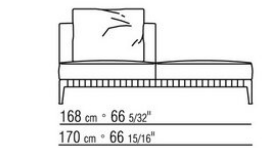

COD. 0274D3