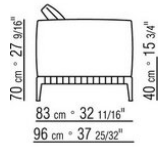

COD. 0274B3