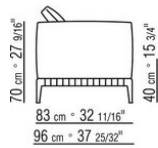

COD. 0274C3