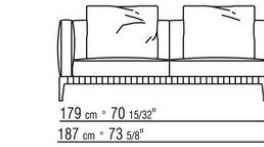

COD. 0274B3