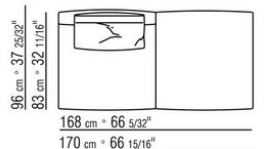

COD. 0274D3