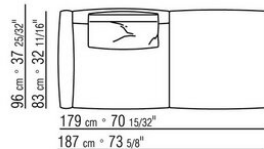

COD. 0274C3