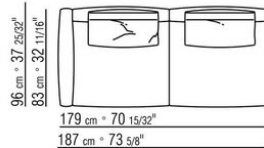

COD. 0274B3