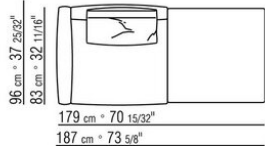

COD. 0274F3

COD. 0274M8