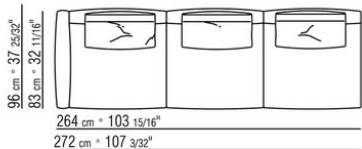

COD. 0274B7