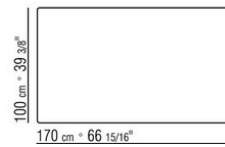

**Small tables with wood top h.40 cm, with marble top h.41 cm**

COD. 023870

COD. 023871

COD. 023874

COD. 023875

COD. 023877

COD. 023878

COD. 023879