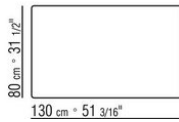

**Small tables with wood top h.40 cm, with marble top h.41 cm**

COD. 023870

COD. 023871

COD. 023874

COD. 023875

COD. 023877

COD. 023878

COD. 023879