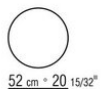

**Small tables with wood top h.40 cm, with marble top h.41 cm**

COD. 023870

COD. 023871

COD. 023874

COD. 023875

COD. 023877

COD. 023878

COD. 023879