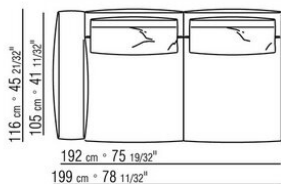

Обивка съемная, из ткани или из кожи  
Окантовка обивки из репсовой ленты любого цвета по каталогу образцов.

COD. 028703

COD. 028705

COD. 028708

COD. 028711

COD. 028713

COD. 028715

COD. 028719