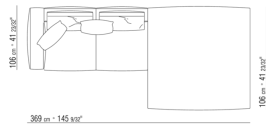

N.1 COD.027113 - ЛЕВАЯ СТОРОНА / FINISH PLUS СМ.199 x106
N.1 COD.028753 - ПУФ FINISH PLUS СМ.170 x170
N.2 COD.027198 - ПОДУШКА СМ.52 x48

0287XA