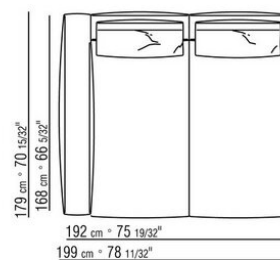

Обивка съемная, из ткани или из кожи  
Окантовка обивки из репсовой ленты любого цвета по каталогу образцов.

COD. 028703

COD. 028705

COD. 028708

COD. 028711

COD. 028713

COD. 028715

COD. 028719