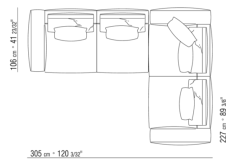

0271XL

N.1 COD.0271B3 - ЛЕВАЯ СТОРОНА СМ.199 x106
N.1 COD.0271A3 - ДЕРЕВЯННАЯ БАЗА ДИВАНА СМ.227
x106