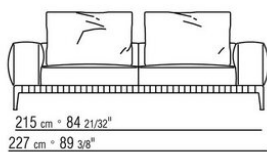

COD. 028703