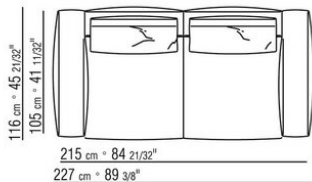

COD. 028703