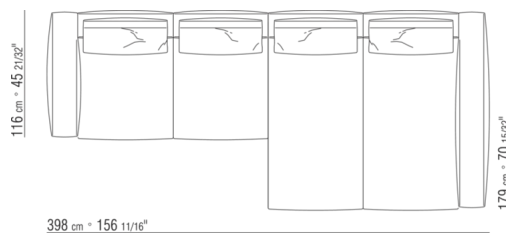

N.1 COD.0287B3 - ЛЕВАЯ СТОРОНА СМ.199 x116
N.1 COD.0287B4 - ПРАВая СТОРОНА СМ.199 x179