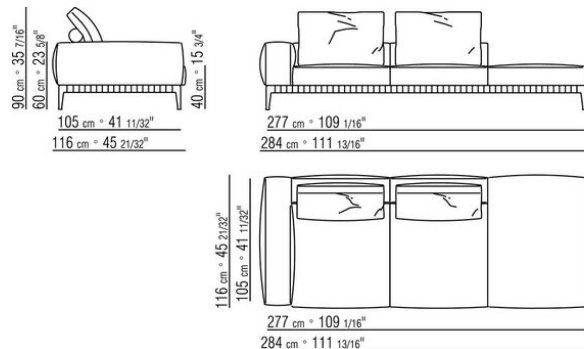

COD. 028727