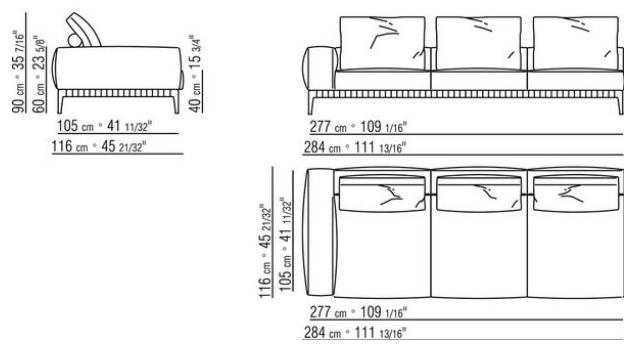

COD. 028717