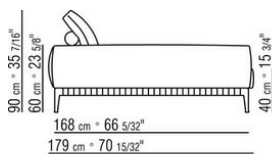

Обивка съемная, из ткани или из кожи  
Окантовка обивки из репсовой ленты любого цвета по каталогу образцов.

COD. 028703

COD. 028705

COD. 028708

COD. 028711

COD. 028713

COD. 028715

COD. 028719