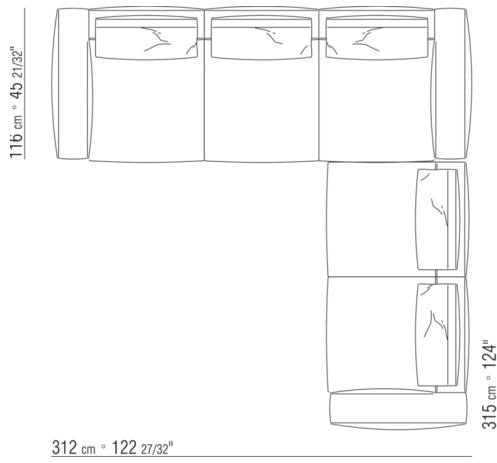

0287XB

N.1 COD.0271B2 - ПРАВАЯ СТОРОНА СМ.199 x106
N.1 COD.0287A5 - ДЕРЕВЯННАЯ БАЗА ДИВАНА СМ.312 x116

0287XC