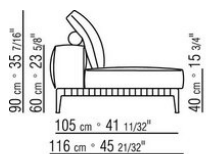

Обивка съемная, из ткани или из кожи  
Окантовка обивки из репсовой ленты любого цвета по каталогу образцов.

COD. 028703

COD. 028705

COD. 028708

COD. 028711

COD. 028713

COD. 028715

COD. 028719