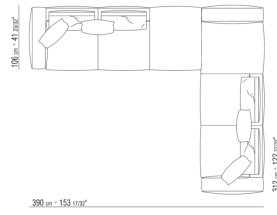

0271XL

N.1 COD.0271B3 - ЛЕВАЯ СТОРОНА СМ.199 x106  
N.1 COD.0271A3 - ДЕРЕВЯННАЯ БАЗА ДИВАНА СМ.227  
x106

0271XY

N.1 COD.027127 - ЛЕВОСТОРОННИЙ ТЕРМИНАЛЬНЫЙ МОДУЛЬ/ ОТДЕЛКА ПЛЮС СМ.284 x106  
N.1 COD.027146 - ПРАВЫЙ КЛЕММНЫЙ ЭЛЕМЕНТ С ПОДЛОКОТНИКОМ СМ.312 x106  
N.4 COD.027198 - ПОДУШКА СМ.52 x48