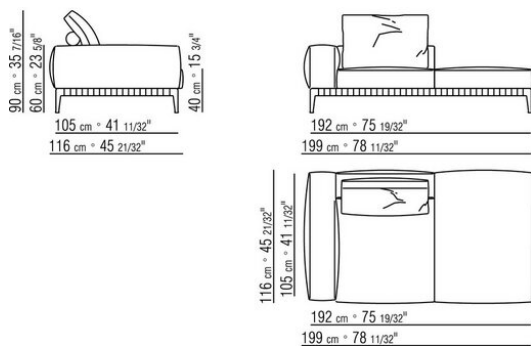

COD. 028723