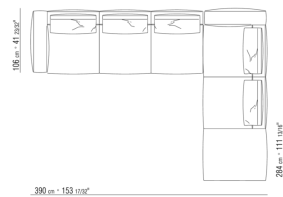

0271XF

N.1 COD.0271B7 - ЛЕВАЯ СТОРОНА СМ.284 x106
N.1 COD.0271C7 - ЛЕВОСТОРОННИЙ ТЕРМИНАЛЬНЫЙ
МОДУЛЬ СМ.284 x106