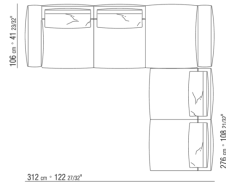

0271XH

N.1 COD.0271F7 - ЛЕВЫЙ КОНЦЕВОЙ ЭЛЕМЕНТ - С
ПОДЛОКОТНИКОМ СМ.312 x106
N.1 COD.0271A8 - ЭЛЕМЕНТ СМ.170 x106