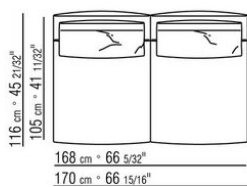

Обивка съемная, из ткани или из кожи  
Окантовка обивки из репсовой ленты любого цвета по каталогу образцов.

COD. 028703

COD. 028705

COD. 028708

COD. 028711

COD. 028713

COD. 028715

COD. 028719