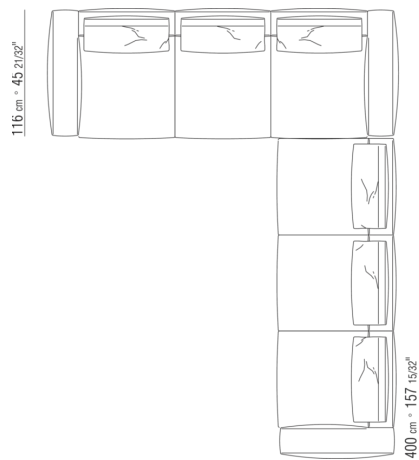

N.1 COD.0271B6 - ПРАВАЯ СТОРОНА СМ.284 x106
N.1 COD.0287A5 - ДЕРЕВЯННАЯ БАЗА ДИВАНА СМ.312 x116

0287XD