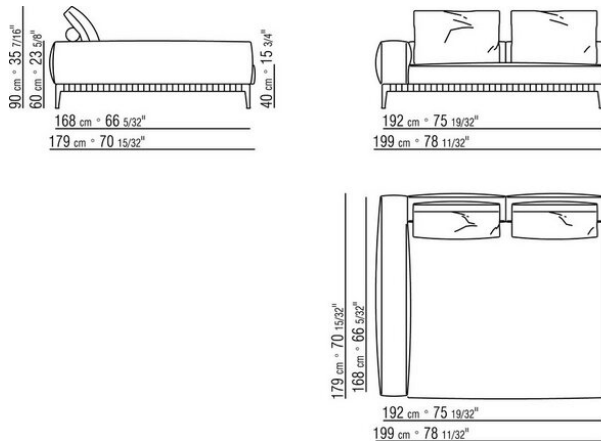

Обивка съемная, из ткани или из кожи  
Окантовка обивки из репсовой ленты любого цвета по каталогу образцов.

COD. 028703

COD. 028705

COD. 028708

COD. 028711

COD. 028713

COD. 028715

COD. 028719