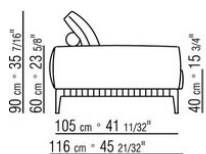

Обивка съемная, из ткани или из кожи  
Окантовка обивки из репсовой ленты любого цвета по каталогу образцов.

COD. 028703

COD. 028705

COD. 028708

COD. 028711

COD. 028713

COD. 028715

COD. 028719