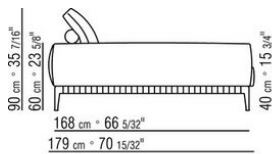

Обивка съемная, из ткани или из кожи  
Окантовка обивки из репсовой ленты любого цвета по каталогу образцов.

COD. 028703

COD. 028705

COD. 028708

COD. 028711

COD. 028713

COD. 028715

COD. 028719