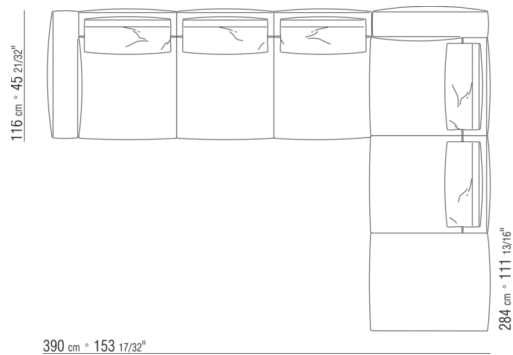

N.1 COD.0271C7 - ЛЕВОСТОРОННИЙ ТЕРМИНАЛЬНЫЙ
МОДУЛЬ СМ.284 x106
N.1 COD.0287B7 - ЛЕВАЯ СТОРОНА СМ.284 x116