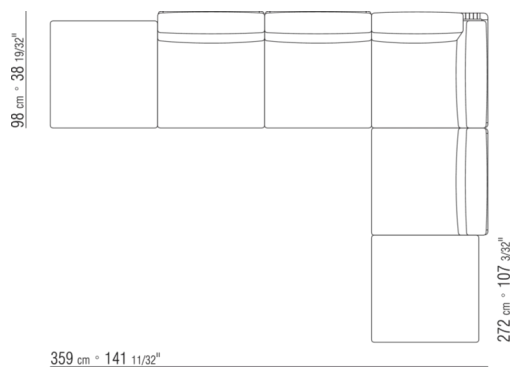

0265XB

N.1 COD.0265D5 - DORMEUSE / DORMEUSE FINAL IZQ

CM.98 x138

N.2 COD.0265A3 - MODULO CM.87 x98

N.1 COD.0265B0 - FINAL D CM.98 x98

0265XC

N.2 COD.0265G0 - POUF CM.87 x87

N.3 COD.0265A3 - MODULO CM.87 x98

N.1 COD.0265C0 - ÁNGULO CM.98 x98

0265XD

- N.1 COD.0265B1 - FINAL IZQ CM.98 x98
- N.3 COD.0265A3 - MODULO CM.87 x98
- N.1 COD.0265C0 - ÁNGULO CM.98 x98
- N.1 COD.0265B0 - FINAL D CM.98 x98