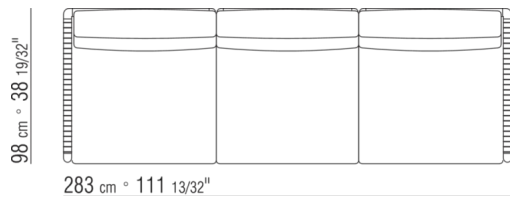

0265XB

N.1 COD.0265D5 - DORMEUSE / DORMEUSE FINAL IZQ

CM.98 x138

N.2 COD.0265A3 - MODULO CM.87 x98

N.1 COD.0265B0 - FINAL D CM.98 x98

0265XC

N.2 COD.0265G0 - POUF CM.87 x87

N.3 COD.0265A3 - MODULO CM.87 x98