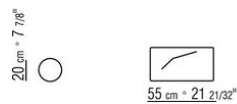

COD. 014W99

COD. 014W97

COD. 014W96

014WXA

N.1 COD.014W15 - 左侧边 CM.209 x95
N.6 COD.014W98 - 软垫 CM.46 x46
N.1 COD.014W19 - 终端侧边左 CM.95 x209

014WXB

N.1 COD.014W05 - 左侧边 CM.144 x95
N.7 COD.014W98 - 软垫 CM.46 x46
N.1 COD.014W04 - 右侧边 CM.144 x95
N.1 COD.014W08 - 右转角 CM.144 x95