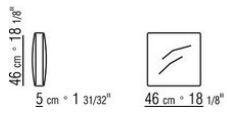

COD. 014W99

COD. 014W97

COD. 014W96

014WXA

N.1 COD.014W15 - 左侧边 CM.209 x95
N.6 COD.014W98 - 软垫 CM.46 x46
N.1 COD.014W19 - 终端侧边左 CM.95 x209

014WXB

N.1 COD.014W05 - 左侧边 CM.144 x95
N.7 COD.014W98 - 软垫 CM.46 x46
N.1 COD.014W04 - 右侧边 CM.144 x95
N.1 COD.014W08 - 右转角 CM.144 x95