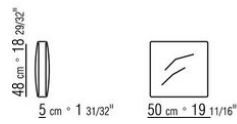

COD. 014W99

COD. 014W97

COD. 014W96

014WXA

N.1 COD.014W15 - 左侧边 CM.209 x95
N.6 COD.014W98 - 软垫 CM.46 x46
N.1 COD.014W19 - 终端侧边左 CM.95 x209

014WXB

N.1 COD.014W05 - 左侧边 CM.144 x95
N.7 COD.014W98 - 软垫 CM.46 x46
N.1 COD.014W04 - 右侧边 CM.144 x95
N.1 COD.014W08 - 右转角 CM.144 x95