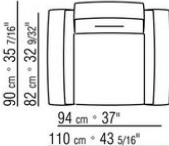

COD. 023601

0236XA

N.1 COD.023617 - ENDELEMENT L CM.280 x100
N.1 COD.023627 - LANGE ECKE L CM.280 x100
N.8 COD.023699 - KISSEN CM.57 x48

0236XB

N.1 COD.0236B5 - ENDELEMENT L CM.220 x90
N.1 COD.0236B3 - ENDELEMENT L CM.155 x90
N.1 COD.0236D1 - TERMINALELEMENT L CM.147 x90
N.7 COD.023699 - KISSEN CM.57 x48