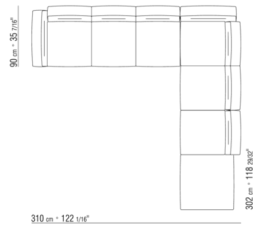

COD. 023601

0236XA

N.1 COD.023617 - ENDELEMENT L CM.280 x100
N.1 COD.023627 - LANGE ECKE L CM.280 x100
N.8 COD.023699 - KISSEN CM.57 x48

0236XB

N.1 COD.0236B5 - ENDELEMENT L CM.220 x90
N.1 COD.0236B3 - ENDELEMENT L CM.155 x90
N.1 COD.0236D1 - TERMINALELEMENT L CM.147 x90
N.7 COD.023699 - KISSEN CM.57 x48

0236XC

N.1 COD.023627 - LANGE ECKE L CM.280 x100
N.1 COD.023605 - SOFA CM.305 x100