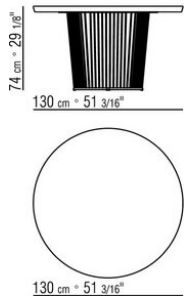

COD. 029180