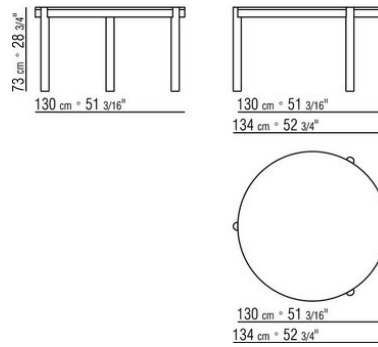

COD. 024984

COD. 024983