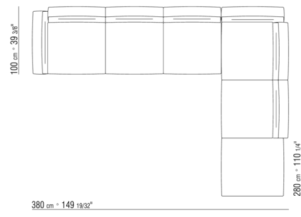

COD. 023650

COD. 023651

COD. 023699

0236XA

N.1 COD.023617 - END UNIT L CM.280 x100
N.1 COD.023627 - LONG CORNER L CM.280 x100
N.8 COD.023699 - CUSHION CM.57 x48

0236XB

N.1 COD.0236B5 - END UNIT L CM.220 x90
N.1 COD.0236B3 - END UNIT L CM.155 x90
N.1 COD.0236D1 - TERMINAL UNIT L CM.147 x90
N.7 COD.023699 - CUSHION CM.57 x48

0236XC

N.1 COD.023627 - LONG CORNER L CM.280 x100
N.1 COD.023605 - SOFA CM.305 x100