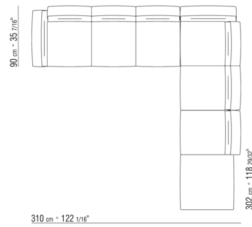

COD. 023650

COD. 023651

COD. 023699

0236XA

N.1 COD.023617 - END UNIT L CM.280 x100
N.1 COD.023627 - LONG CORNER L CM.280 x100
N.8 COD.023699 - CUSHION CM.57 x48

0236XB

N.1 COD.0236B5 - END UNIT L CM.220 x90
N.1 COD.0236B3 - END UNIT L CM.155 x90
N.1 COD.0236D1 - TERMINAL UNIT L CM.147 x90
N.7 COD.023699 - CUSHION CM.57 x48

0236XC

N.1 COD.023627 - LONG CORNER L CM.280 x100
N.1 COD.023605 - SOFA CM.305 x100