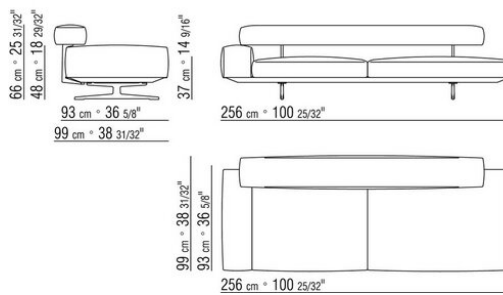

Rivestimento sfoderabile sia nella versione in tessuto che nella versione in pelle

COD. 020655

COD. 020631

0206XA

- N.1 COD.020613 - FIANCO / ANGOLO BR.STRETTO SX CM.348 x99
- N.1 COD.020610 - FIANCO / ANGOLO BR.STRETTO DX CM.291 x99
- N.2 COD.020697 - RULLO Ø 12 CM.45 x
- N.2 COD.020698 - CUSCINO CM.64 x56
- N.3 COD.020699 - CUSCINO CM.82 x56

0206XB

- N.1 COD.020653 - FIANCO / ANGOLO BR.LARGO SX CM.348 x99
- N.1 COD.020618 - TERMINALE/ANGOLO DX CM.274 x99
- N.1 COD.020697 - RULLO Ø 12 CM.45 x
- N.4 COD.020698 - CUSCINO CM.64 x56
- N.2 COD.020699 - CUSCINO CM.82 x56