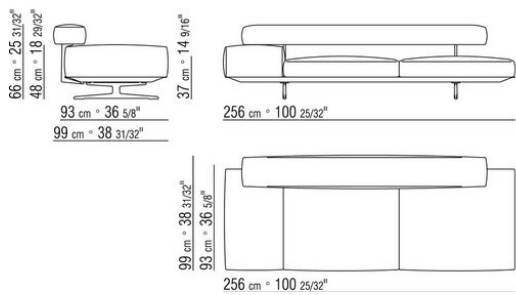

Rivestimento sfoderabile sia nella versione in tessuto che nella versione in pelle

COD. 020655

COD. 020631

0206XA

- N.1 COD.020613 - FIANCO / ANGOLO BR.STRETTO SX CM.348 x99
- N.1 COD.020610 - FIANCO / ANGOLO BR.STRETTO DX CM.291 x99
- N.2 COD.020697 - RULLO Ø 12 CM.45 x
- N.2 COD.020698 - CUSCINO CM.64 x56
- N.3 COD.020699 - CUSCINO CM.82 x56

0206XB

- N.1 COD.020653 - FIANCO / ANGOLO BR.LARGO SX CM.348 x99
- N.1 COD.020618 - TERMINALE/ANGOLO DX CM.274 x99
- N.1 COD.020697 - RULLO Ø 12 CM.45 x
- N.4 COD.020698 - CUSCINO CM.64 x56
- N.2 COD.020699 - CUSCINO CM.82 x56