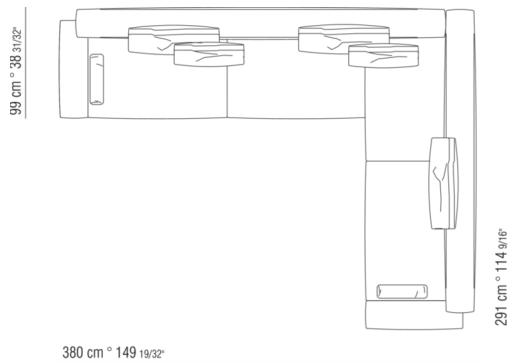

Rivestimento sfoderabile sia nella versione in tessuto che nella versione in pelle

COD. 020655

COD. 020631

0206XA

- N.1 COD.020613 - FIANCO / ANGOLO BR.STRETTO SX CM.348 x99
- N.1 COD.020610 - FIANCO / ANGOLO BR.STRETTO DX CM.291 x99
- N.2 COD.020697 - RULLO Ø 12 CM.45 x
- N.2 COD.020698 - CUSCINO CM.64 x56
- N.3 COD.020699 - CUSCINO CM.82 x56

0206XB

- N.1 COD.020653 - FIANCO / ANGOLO BR.LARGO SX CM.348 x99
- N.1 COD.020618 - TERMINALE/ANGOLO DX CM.274 x99
- N.1 COD.020697 - RULLO Ø 12 CM.45 x
- N.4 COD.020698 - CUSCINO CM.64 x56
- N.2 COD.020699 - CUSCINO CM.82 x56