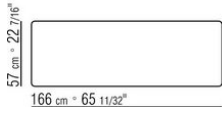

COD. 02A356

COD. 02A350