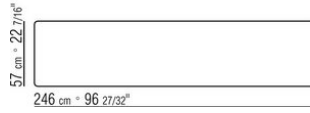

COD. 02A358

COD. 02A352