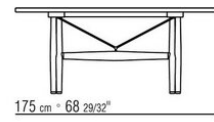

COD. 029785