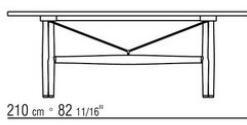

COD. 029786