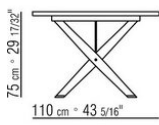

COD. 029786