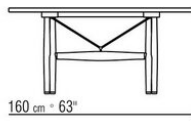

COD. 029782