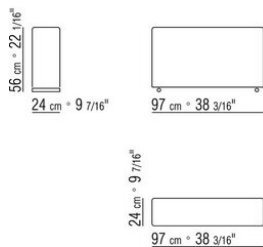

COD. 011M93