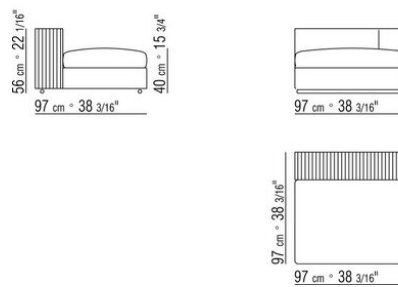

COD. 011MB4