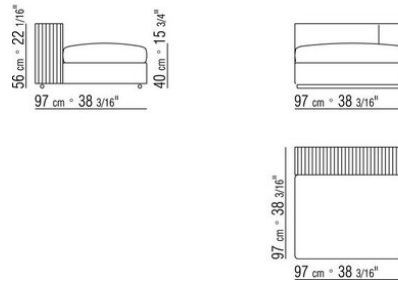

COD. 011MB5

COD. 011M77

COD. 011M79

011MXA

- N.1 COD.011M79 - ARMREST L /HIDE LEATHER CM.122 x24
- N.1 COD.011M72 - ARMREST CM.122 x24
- N.3 COD.011M11 - UNIT CM.100 x122
- N.2 COD.011M99 - CUSHION CM.60 x60
- N.3 COD.011M97 - CUSHION WITH ROLL CM.80 x60
- N.2 COD.011M93 - CUSHION CM.40 x40
- N.1 COD.011M92 - CUSHION CM.60 x55