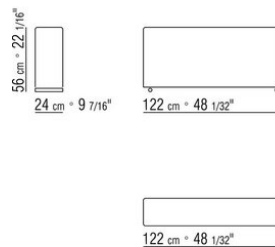

COD. 011M92