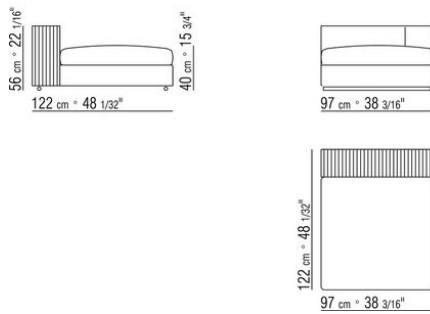

COD. 011M33