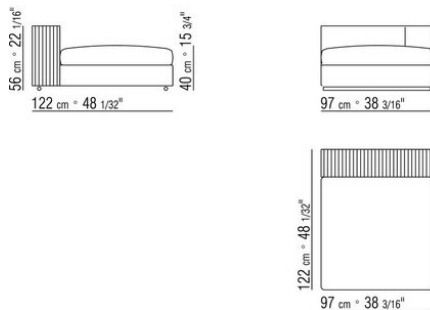

COD. 011MB5

COD. 011M77

COD. 011M79

011MXA

- N.1 COD.011M79 - ARMREST L /HIDE LEATHER CM.122 x24
- N.1 COD.011M72 - ARMREST CM.122 x24
- N.3 COD.011M11 - UNIT CM.100 x122
- N.2 COD.011M99 - CUSHION CM.60 x60
- N.3 COD.011M97 - CUSHION WITH ROLL CM.80 x60
- N.2 COD.011M93 - CUSHION CM.40 x40
- N.1 COD.011M92 - CUSHION CM.60 x55