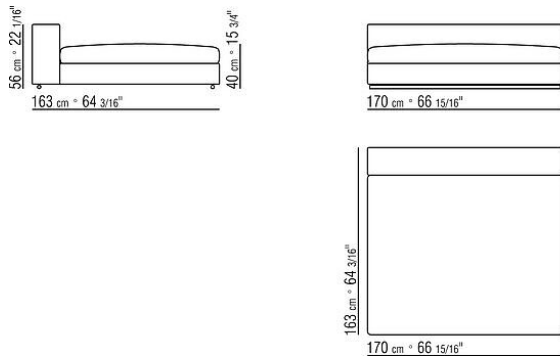

COD. 011M34