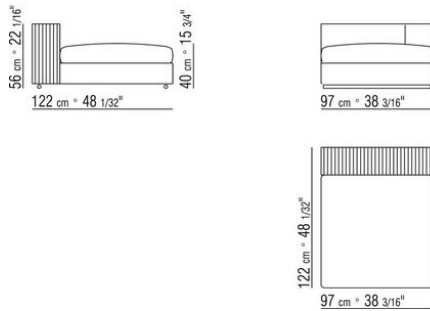

COD. 011M23