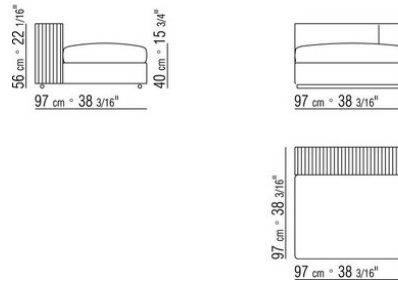

COD. 011M32