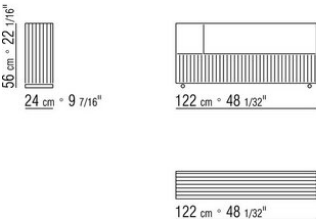

COD. 011MB5

COD. 011M77

COD. 011M79

011MXA

- N.1 COD.011M79 - ARMREST L /HIDE LEATHER CM.122 x24
- N.1 COD.011M72 - ARMREST CM.122 x24
- N.3 COD.011M11 - UNIT CM.100 x122
- N.2 COD.011M99 - CUSHION CM.60 x60
- N.3 COD.011M97 - CUSHION WITH ROLL CM.80 x60
- N.2 COD.011M93 - CUSHION CM.40 x40
- N.1 COD.011M92 - CUSHION CM.60 x55