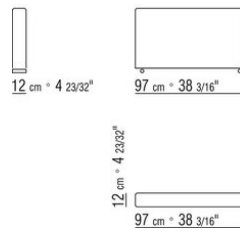

COD. 011M72