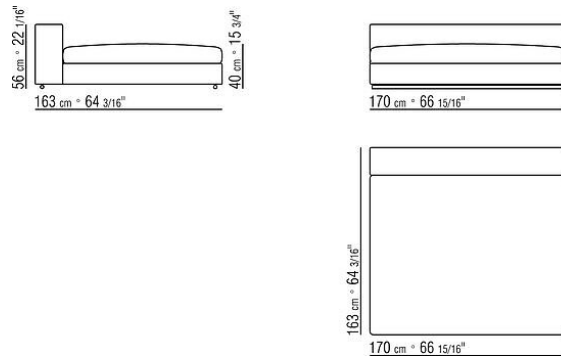

COD. 011M38