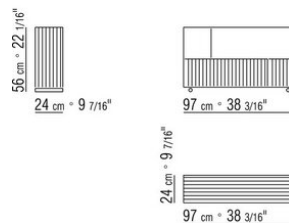

COD. 011MB5

COD. 011M77

COD. 011M79

011MXA

- N.1 COD.011M79 - ARMREST L /HIDE LEATHER CM.122 x24
- N.1 COD.011M72 - ARMREST CM.122 x24
- N.3 COD.011M11 - UNIT CM.100 x122
- N.2 COD.011M99 - CUSHION CM.60 x60
- N.3 COD.011M97 - CUSHION WITH ROLL CM.80 x60
- N.2 COD.011M93 - CUSHION CM.40 x40
- N.1 COD.011M92 - CUSHION CM.60 x55