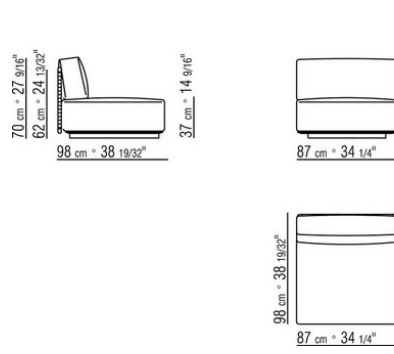

COD. 0265F1