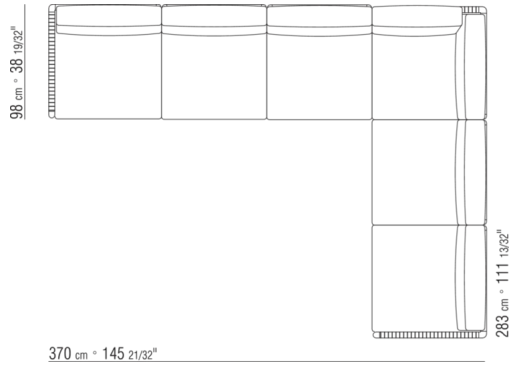

COD. 0265M8

COD. 0265M9

0265XA

- N.1 COD.0265B1 - ENDELEMENT L CM.98 x98
- N.1 COD.0265A3 - ELEMENT CM.87 x98
- N.1 COD.0265B0 - ENDELEMENT R CM.98 x98

0265XB

- N.1 COD.0265D5 - OTTOMANE / LANGE ECKE L CM.98 x138
- N.2 COD.0265A3 - ELEMENT CM.87 x98
- N.1 COD.0265B0 - ENDELEMENT R CM.98 x98

0265XC

- N.2 COD.0265G0 - HOCKER CM.87 x87
- N.3 COD.0265A3 - ELEMENT CM.87 x98
- N.1 COD.0265C0 - ECKELEMENT CM.98 x98

0265XD

- N.1 COD.0265B1 - ENDELEMENT L CM.98 x98
- N.3 COD.0265A3 - ELEMENT CM.87 x98
- N.1 COD.0265C0 - ECHELEMENT CM.98 x98
- N.1 COD.0265B0 - ENDELEMENT R CM.98 x98