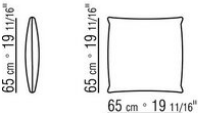

COD. 0265M8

COD. 0265M9

0265XA

- N.1 COD.0265B1 - ENDELEMENT L CM.98 x98
- N.1 COD.0265A3 - ELEMENT CM.87 x98
- N.1 COD.0265B0 - ENDELEMENT R CM.98 x98

0265XB

- N.1 COD.0265D5 - OTTOMANE / LANGE ECKE L CM.98 x138
- N.2 COD.0265A3 - ELEMENT CM.87 x98
- N.1 COD.0265B0 - ENDELEMENT R CM.98 x98