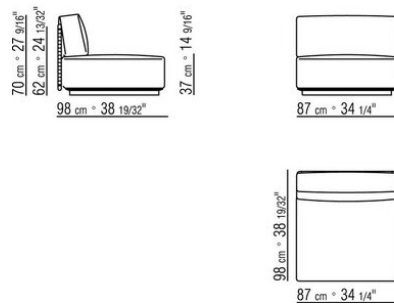

COD. 0265A3