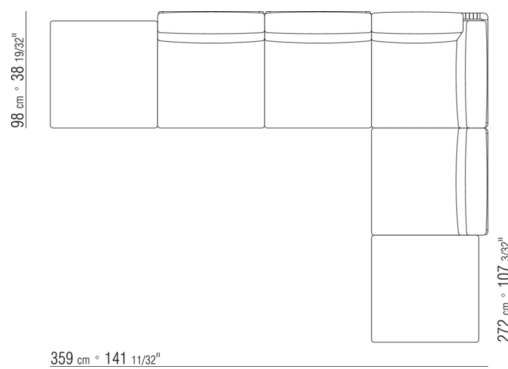

0265XC

- N.2 COD.0265G0 - HOCKER CM.87 x87
- N.3 COD.0265A3 - ELEMENT CM.87 x98
- N.1 COD.0265C0 - ECKELEMENT CM.98 x98