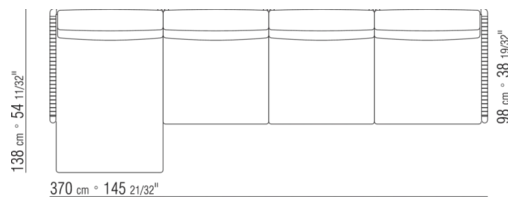

COD. 0265M8

COD. 0265M9

0265XA

- N.1 COD.0265B1 - ENDELEMENT L CM.98 x98
- N.1 COD.0265A3 - ELEMENT CM.87 x98
- N.1 COD.0265B0 - ENDELEMENT R CM.98 x98

0265XB

- N.1 COD.0265D5 - OTTOMANE / LANGE ECKE L CM.98 x138
- N.2 COD.0265A3 - ELEMENT CM.87 x98
- N.1 COD.0265B0 - ENDELEMENT R CM.98 x98

0265XC

- N.2 COD.0265G0 - HOCKER CM.87 x87
- N.3 COD.0265A3 - ELEMENT CM.87 x98
- N.1 COD.0265C0 - ECKELEMENT CM.98 x98

0265XD

- N.1 COD.0265B1 - ENDELEMENT L CM.98 x98
- N.3 COD.0265A3 - ELEMENT CM.87 x98
- N.1 COD.0265C0 - ECHELEMENT CM.98 x98
- N.1 COD.0265B0 - ENDELEMENT R CM.98 x98