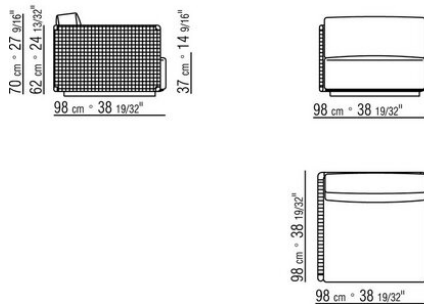

COD. 0265B1