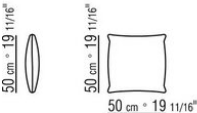

COD. 0265M8

COD. 0265M9

0265XA

- N.1 COD.0265B1 - ENDELEMENT L CM.98 x98
- N.1 COD.0265A3 - ELEMENT CM.87 x98
- N.1 COD.0265B0 - ENDELEMENT R CM.98 x98

0265XB

- N.1 COD.0265D5 - OTTOMANE / LANGE ECKE L CM.98 x138
- N.2 COD.0265A3 - ELEMENT CM.87 x98
- N.1 COD.0265B0 - ENDELEMENT R CM.98 x98