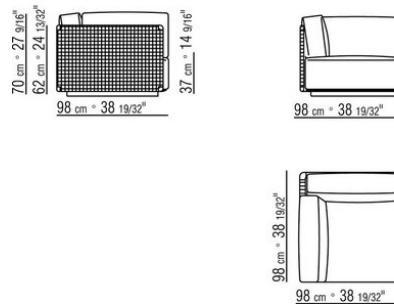

COD. 0265A1

COD. 0265A3

COD. 0265B1

COD. 0265C0

COD. 0265D5

COD. 0265F1

COD. 0265G0

COD. 0265M7

COD. 0265M8

COD. 0265M9

0265XA

- N.1 COD.0265B1 - ENDELEMENT L CM.98 x98
- N.1 COD.0265A3 - ELEMENT CM.87 x98
- N.1 COD.0265B0 - ENDELEMENT R CM.98 x98

0265XB

- N.1 COD.0265D5 - OTTOMANE / LANGE ECKE L CM.98 x138
- N.2 COD.0265A3 - ELEMENT CM.87 x98
- N.1 COD.0265B0 - ENDELEMENT R CM.98 x98