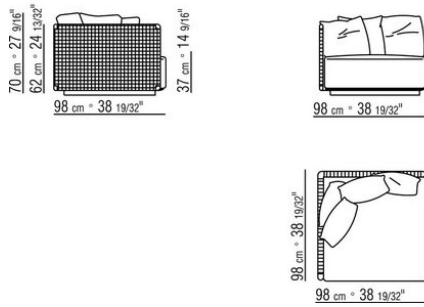

COD. 0265A1