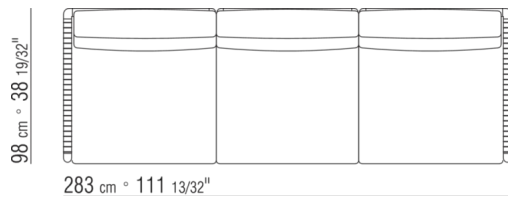

COD. 0265M8

COD. 0265M9

0265XA

- N.1 COD.0265B1 - ENDELEMENT L CM.98 x98
- N.1 COD.0265A3 - ELEMENT CM.87 x98
- N.1 COD.0265B0 - ENDELEMENT R CM.98 x98

0265XB

- N.1 COD.0265D5 - OTTOMANE / LANGE ECKE L CM.98 x138
- N.2 COD.0265A3 - ELEMENT CM.87 x98
- N.1 COD.0265B0 - ENDELEMENT R CM.98 x98