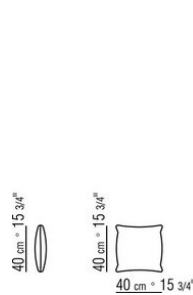

COD. 0265M8

COD. 0265M9

0265XA

- N.1 COD.0265B1 - ENDELEMENT L CM.98 x98
- N.1 COD.0265A3 - ELEMENT CM.87 x98
- N.1 COD.0265B0 - ENDELEMENT R CM.98 x98

0265XB

- N.1 COD.0265D5 - OTTOMANE / LANGE ECKE L CM.98 x138
- N.2 COD.0265A3 - ELEMENT CM.87 x98
- N.1 COD.0265B0 - ENDELEMENT R CM.98 x98