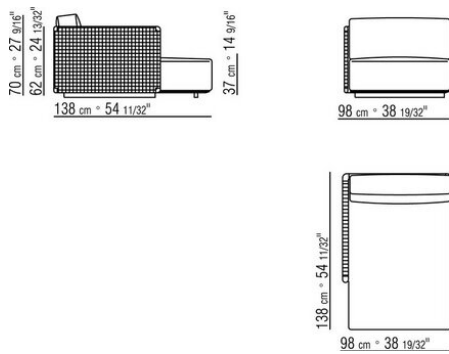

COD. 0265D5