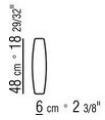

COD. 023650

COD. 023651

---

COD. 023699

0236XA

- N.1 COD.023617 - COTE G CM.280 x100
- N.1 COD.023627 - COTE TERMINAL G CM.280 x100
- N.8 COD.023699 - COUSSIN CM.57 x48

0236XB

- N.1 COD.0236B5 - COTE G CM.220 x90
- N.1 COD.0236B3 - COTE G CM.155 x90
- N.1 COD.0236D1 - ELEMENT TERMINAL G CM.147 x90
- N.7 COD.023699 - COUSSIN CM.57 x48