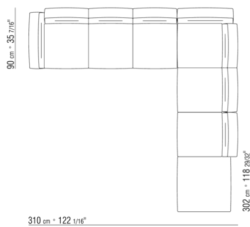

COD. 023650

COD. 023651

---

COD. 023699

0236XA

- N.1 COD.023617 - COTE G CM.280 x100
- N.1 COD.023627 - COTE TERMINAL G CM.280 x100
- N.8 COD.023699 - COUSSIN CM.57 x48

0236XB

- N.1 COD.0236B5 - COTE G CM.220 x90
- N.1 COD.0236B3 - COTE G CM.155 x90
- N.1 COD.0236D1 - ELEMENT TERMINAL G CM.147 x90
- N.7 COD.023699 - COUSSIN CM.57 x48