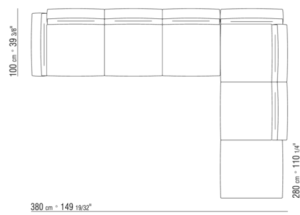

COD. 023650

COD. 023651

---

COD. 023699

0236XA

- N.1 COD.023617 - COTE G CM.280 x100
- N.1 COD.023627 - COTE TERMINAL G CM.280 x100
- N.8 COD.023699 - COUSSIN CM.57 x48

0236XB

- N.1 COD.0236B5 - COTE G CM.220 x90
- N.1 COD.0236B3 - COTE G CM.155 x90
- N.1 COD.0236D1 - ELEMENT TERMINAL G CM.147 x90
- N.7 COD.023699 - COUSSIN CM.57 x48