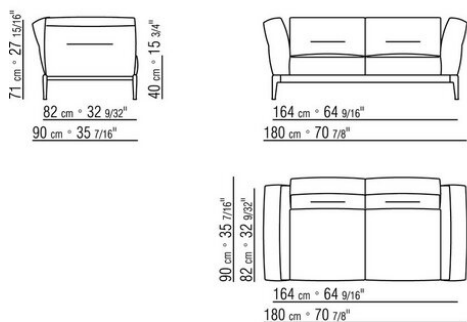

COD. 0236A2