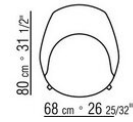

Esche: Nussbaum-, Teak-, Wenge-,
Ebenholzfarben oder Braun gebeizt.

Bezug: Stoffbezug oder Lederbezug, beide
Versionen abziehbar.

COD. 024621

COD. 024623

COD. 024622

COD. 024631

COD. 024633

COD. 024632