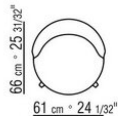

COD. 024621