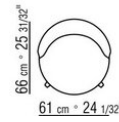

COD. 024623