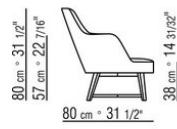

COD. 024631