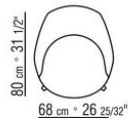

Esche: Nussbaum-, Teak-, Wenge-,
Ebenholzfarben oder Braun gebeizt.

Bezug: Stoffbezug oder Lederbezug, beide
Versionen abziehbar.

COD. 024621

COD. 024623

COD. 024622

COD. 024631

COD. 024633

COD. 024632