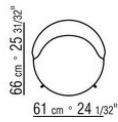

Esche: Nussbaum-, Teak-, Wenge-,
Ebenholzfarben oder Braun gebeizt.

Bezug: Stoffbezug oder Lederbezug, beide
Versionen abziehbar.

COD. 024621

COD. 024623

COD. 024622

COD. 024631

COD. 024633

COD. 024632