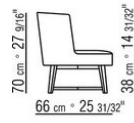

COD. 024623