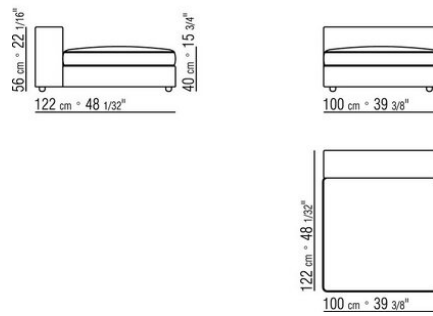

COD. 01LU05