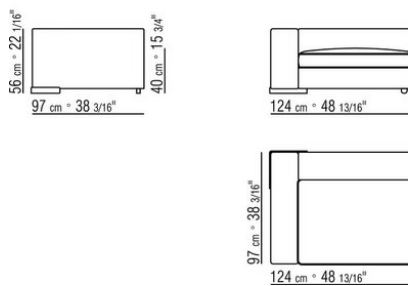

COD. 01LU50