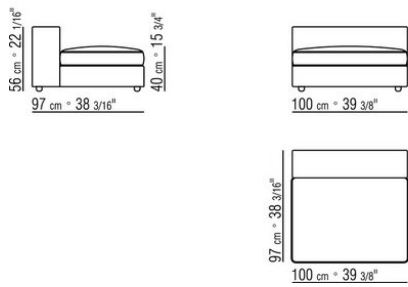

COD. 01LU13

COD. 01LU03