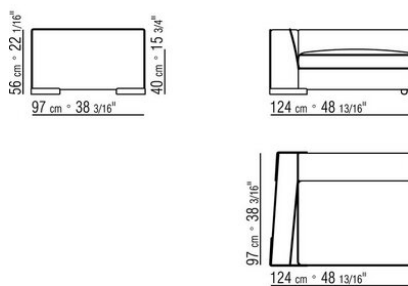

Обивка съемная, из ткани или из кожи.

Окантовка обивки из репсовой ленты любого цвета по каталогу образцов. Для кожаной обивки окантовка выполняется из такой же кожи.

COD. 01LU03

COD. 01LU05

COD. 01LU13

COD. 01LU15