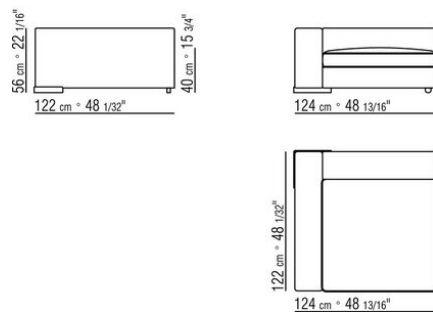

COD. 01LU25