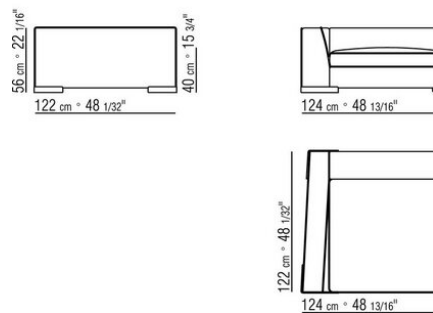

Обивка съемная, из ткани или из кожи.

Окантовка обивки из репсовой ленты любого цвета по каталогу образцов. Для кожаной обивки окантовка выполняется из такой же кожи.

COD. 01LU03

COD. 01LU05

COD. 01LU13

COD. 01LU15