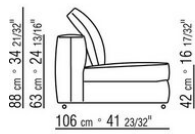

COD. 027002