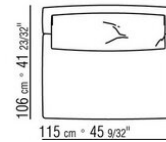

COD. 027003