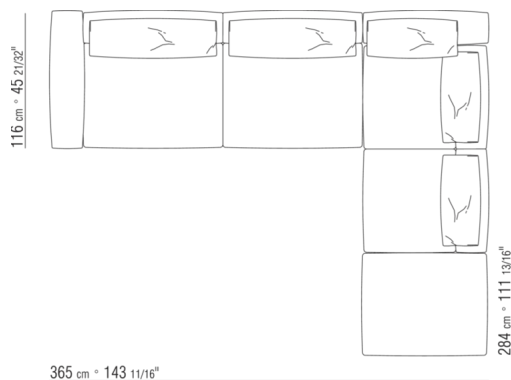

- N.1 COD.027075 - ACCOUDOIR CM.116 x29
- N.1 COD.027015 - ELEMENT CM.230 x116
- N.1 COD.027071 - ACCOUDOIR CM.106 x29
- N.1 COD.027025 - ELEMENT TERMINAL G CM.255 x106
- N.1 COD.027099 - COUSSIN CM.73 x53