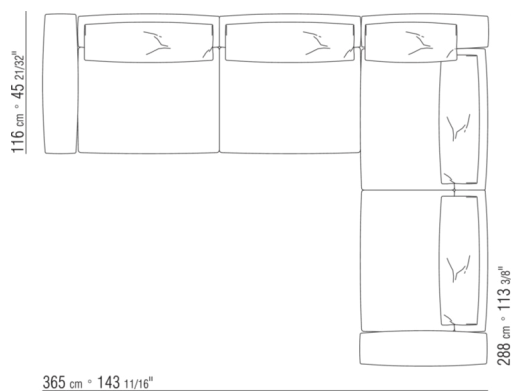

0270XF

N.1 COD.027075 - ACCOUDOIR CM.116 x29

N.1 COD.027015 - ELEMENT CM.230 x116

N.2 COD.027071 - ACCOUDOIR CM.106 x29

N.1 COD.027005 - ELEMENT CM.230 x106

N.1 COD.027099 - COUSSIN CM.73 x53