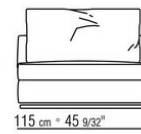

COD. 027003