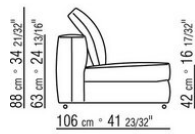

COD. 027003