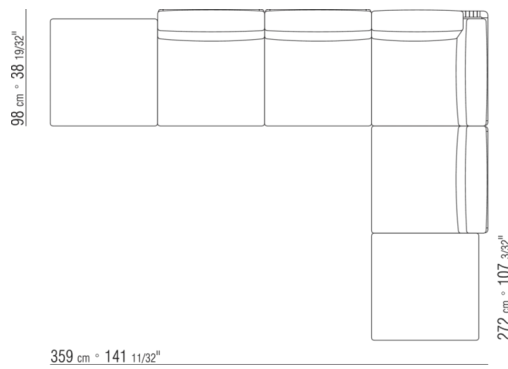

COD. 0265F3

37 cm * 14.9116"

0265XA

- N.1 COD.0265B1 - ENDELEMENT L CM.98 x98
- N.1 COD.0265A3 - ELEMENT CM.87 x98
- N.1 COD.0265B0 - ENDELEMENT R CM.98 x98

0265XB

- N.1 COD.0265D5 - OTTOMANE / LANGE ECKE L CM.98 x138
- N.2 COD.0265A3 - ELEMENT CM.87 x98
- N.1 COD.0265B0 - ENDELEMENT R CM.98 x98

0265XC

- N.2 COD.0265G0 - HOCKER CM.87 x87
- N.3 COD.0265A3 - ELEMENT CM.87 x98
- N.1 COD.0265C0 - ECKELEMENT CM.98 x98

0265XD

- N.1 COD.0265B1 - ENDELEMENT L CM.98 x98
- N.3 COD.0265A3 - ELEMENT CM.87 x98
- N.1 COD.0265C0 - ECHELEMENT CM.98 x98
- N.1 COD.0265B0 - ENDELEMENT R CM.98 x98