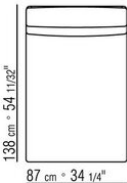

COD. 0265F3

37 cm * 14.9116"

0265XA

- N.1 COD.0265B1 - ENDELEMENT L CM.98 x98
- N.1 COD.0265A3 - ELEMENT CM.87 x98
- N.1 COD.0265B0 - ENDELEMENT R CM.98 x98

0265XB

- N.1 COD.0265D5 - OTTOMANE / LANGE ECKE L CM.98 x138
- N.2 COD.0265A3 - ELEMENT CM.87 x98
- N.1 COD.0265B0 - ENDELEMENT R CM.98 x98