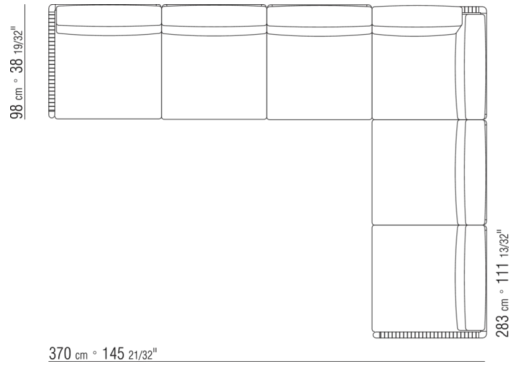

COD. 0265F3

37 cm * 14.9116"

0265XA

- N.1 COD.0265B1 - ENDELEMENT L CM.98 x98
- N.1 COD.0265A3 - ELEMENT CM.87 x98
- N.1 COD.0265B0 - ENDELEMENT R CM.98 x98

0265XB

- N.1 COD.0265D5 - OTTOMANE / LANGE ECKE L CM.98 x138
- N.2 COD.0265A3 - ELEMENT CM.87 x98
- N.1 COD.0265B0 - ENDELEMENT R CM.98 x98

0265XC

- N.2 COD.0265G0 - HOCKER CM.87 x87
- N.3 COD.0265A3 - ELEMENT CM.87 x98
- N.1 COD.0265C0 - ECKELEMENT CM.98 x98

0265XD

- N.1 COD.0265B1 - ENDELEMENT L CM.98 x98
- N.3 COD.0265A3 - ELEMENT CM.87 x98
- N.1 COD.0265C0 - ECHELEMENT CM.98 x98
- N.1 COD.0265B0 - ENDELEMENT R CM.98 x98