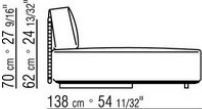

COD. 0265F3

37 cm * 14.9116"

0265XA

- N.1 COD.0265B1 - ENDELEMENT L CM.98 x98
- N.1 COD.0265A3 - ELEMENT CM.87 x98
- N.1 COD.0265B0 - ENDELEMENT R CM.98 x98

0265XB

- N.1 COD.0265D5 - OTTOMANE / LANGE ECKE L CM.98 x138
- N.2 COD.0265A3 - ELEMENT CM.87 x98
- N.1 COD.0265B0 - ENDELEMENT R CM.98 x98