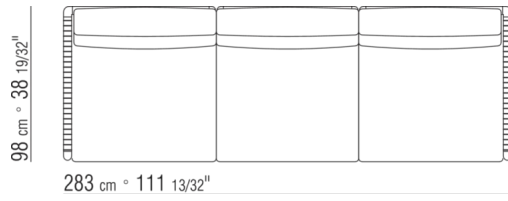

COD. 0265F3

37 cm * 14.9116"

0265XA

- N.1 COD.0265B1 - ENDELEMENT L CM.98 x98
- N.1 COD.0265A3 - ELEMENT CM.87 x98
- N.1 COD.0265B0 - ENDELEMENT R CM.98 x98

0265XB

- N.1 COD.0265D5 - OTTOMANE / LANGE ECKE L CM.98 x138
- N.2 COD.0265A3 - ELEMENT CM.87 x98
- N.1 COD.0265B0 - ENDELEMENT R CM.98 x98

0265XC

- N.2 COD.0265G0 - HOCKER CM.87 x87
- N.3 COD.0265A3 - ELEMENT CM.87 x98
- N.1 COD.0265C0 - ECKELEMENT CM.98 x98

0265XD

- N.1 COD.0265B1 - ENDELEMENT L CM.98 x98
- N.3 COD.0265A3 - ELEMENT CM.87 x98
- N.1 COD.0265C0 - ECHELEMENT CM.98 x98
- N.1 COD.0265B0 - ENDELEMENT R CM.98 x98