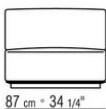

COD. 0265F3

37 cm * 14.9116"

0265XA

- N.1 COD.0265B1 - ENDELEMENT L CM.98 x98
- N.1 COD.0265A3 - ELEMENT CM.87 x98
- N.1 COD.0265B0 - ENDELEMENT R CM.98 x98

0265XB

- N.1 COD.0265D5 - OTTOMANE / LANGE ECKE L CM.98 x138
- N.2 COD.0265A3 - ELEMENT CM.87 x98
- N.1 COD.0265B0 - ENDELEMENT R CM.98 x98