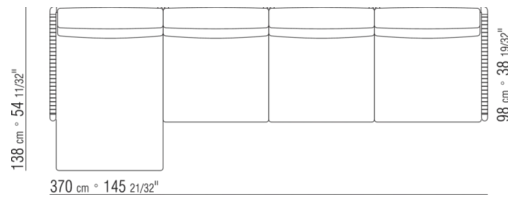

COD. 0265F3

37 cm * 14.9116"

0265XA

- N.1 COD.0265B1 - ENDELEMENT L CM.98 x98
- N.1 COD.0265A3 - ELEMENT CM.87 x98
- N.1 COD.0265B0 - ENDELEMENT R CM.98 x98

0265XB

- N.1 COD.0265D5 - OTTOMANE / LANGE ECKE L CM.98 x138
- N.2 COD.0265A3 - ELEMENT CM.87 x98
- N.1 COD.0265B0 - ENDELEMENT R CM.98 x98

0265XC

- N.2 COD.0265G0 - HOCKER CM.87 x87
- N.3 COD.0265A3 - ELEMENT CM.87 x98
- N.1 COD.0265C0 - ECKELEMENT CM.98 x98

0265XD

- N.1 COD.0265B1 - ENDELEMENT L CM.98 x98
- N.3 COD.0265A3 - ELEMENT CM.87 x98
- N.1 COD.0265C0 - ECHELEMENT CM.98 x98
- N.1 COD.0265B0 - ENDELEMENT R CM.98 x98