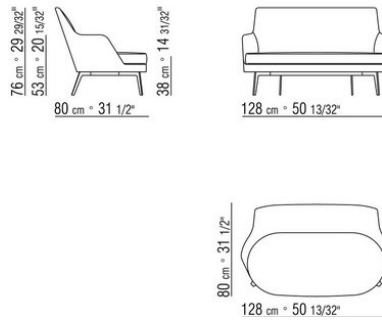

COD. 015V12

COD. 015V99