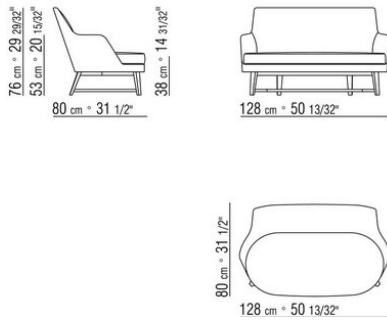

COD. 015V02