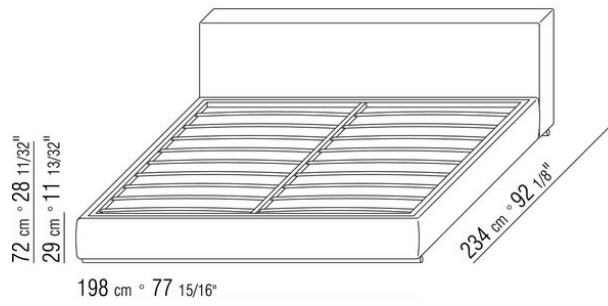

COD. 011MM8