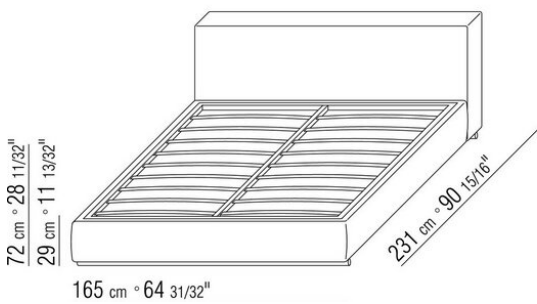

Polsterbettgestell perforierte Liegefläche aus Holz mit Polyurethanpolsterung und passendem Stoffschutzbezug

Gestell mit Lattenrost verstellbare Halterungen für Lattenrost, mögliche Höhen: 4,5cm, 7,3cm, 9,5cm, 12,6cm. Bei Fremdlattenrost muss das exakte Innenmass gem. Zeichnung vorab mit dem Werk geprüft werden

Achtung: das Gestell mit Lattenrost wird in 2 Teilen geliefert (ausgenommen die Version mit Bettkasten)

COD. 011ML1

COD. 011ML2

COD. 011ML3

COD. 011ML5

COD. 011MM1

COD. 011MM2

COD. 011MM3