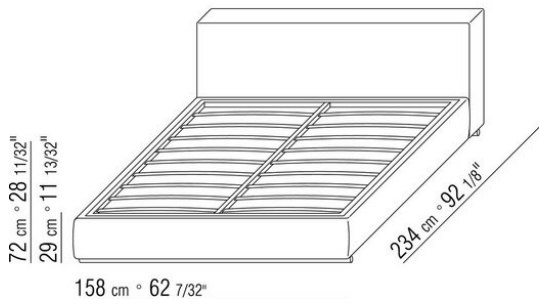

COD. 011MM6