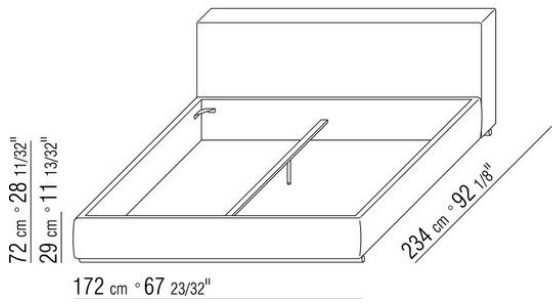

COD. 011MVA