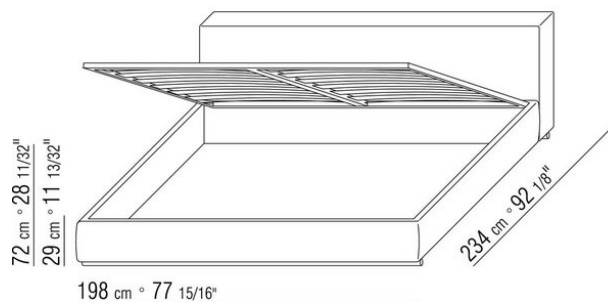

COD. 011MN8