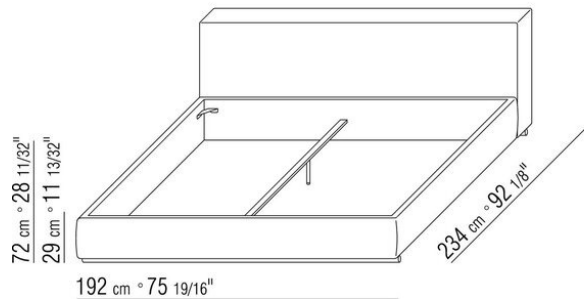

COD. 011M82

COD. 011MVC