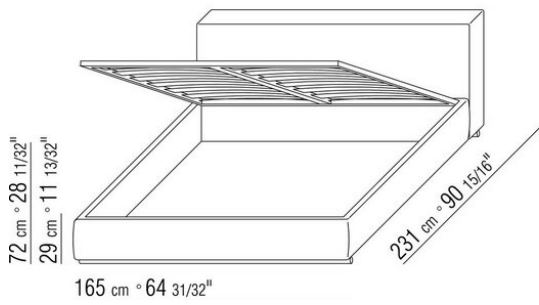

COD. 011MN1