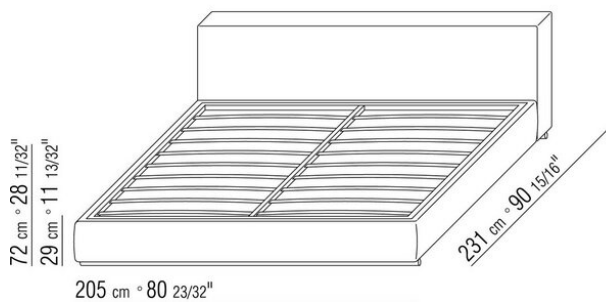

COD. 011MM5