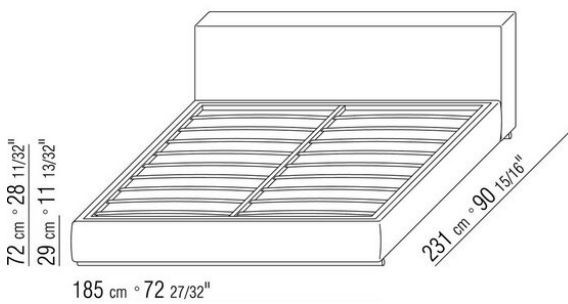

Polsterbettgestell perforierte Liegefläche aus Holz mit Polyurethanpolsterung und passendem Stoffschutzbezug

Gestell mit Lattenrost verstellbare Halterungen für Lattenrost, mögliche Höhen: 4,5cm, 7,3cm, 9,5cm, 12,6cm. Bei Fremdlattenrost muss das exakte Innenmass gem. Zeichnung vorab mit dem Werk geprüft werden

Achtung: das Gestell mit Lattenrost wird in 2 Teilen geliefert (ausgenommen die Version mit Bettkasten)

COD. 011ML1

COD. 011ML2

COD. 011ML3

COD. 011ML5

COD. 011MM1

COD. 011MM2

COD. 011MM3