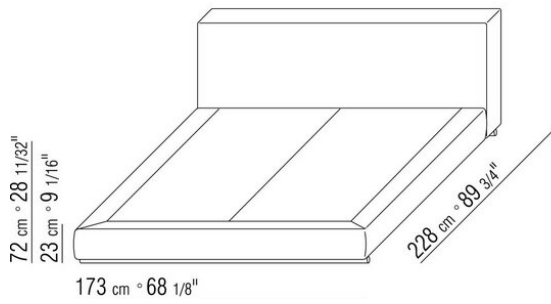

Polsterbettgestell perforierte Liegefläche aus Holz mit Polyurethanpolsterung und passendem Stoffschutzbezug

Gestell mit Lattenrost verstellbare Halterungen für Lattenrost, mögliche Höhen: 4,5cm, 7,3cm, 9,5cm, 12,6cm. Bei Fremdlattenrost muss das exakte Innenmass gem. Zeichnung vorab mit dem Werk geprüft werden

Füsse Rundrohr 3cm Durchmesser aus Metall mit Epoxylackierung. Beine mit Kunststoffgleitern

Bezug: Stoffbezug oder Lederbezug, beide Versionen abziehbar

NACHTTISCH

Metalgestell mit Kernleder bezogen in den Farben: grau (5003), testa di moro dunkelbraun (5004), testa di moro extra dunkelbraun (5013), schwarz (5005), olivgrün (5006), bulgaren rot (5008), sand (5001), tabak (5015). Wildleder: testa di moro dunkelbraun (6004), schwarz (6005), olivgrau (6003), sand (6001)

Achtung: das Gestell mit Lattenrost wird in 2 Teilen geliefert (ausgenommen die Version mit Bettkasten)

COD. 011ML1

COD. 011ML2

COD. 011ML3

COD. 011ML5

COD. 011MM1

COD. 011MM2

COD. 011MM3