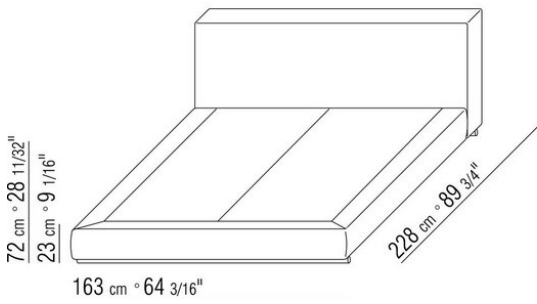

Polsterbettgestell perforierte Liegefläche aus Holz mit Polyurethanpolsterung und passendem Stoffschutzbezug

Gestell mit Lattenrost verstellbare Halterungen für Lattenrost, mögliche Höhen: 4,5cm, 7,3cm, 9,5cm, 12,6cm. Bei Fremdlattenrost muss das exakte Innenmass gem. Zeichnung vorab mit dem Werk geprüft werden

Füsse Rundrohr 3cm Durchmesser aus Metall mit Epoxylackierung. Beine mit Kunststoffgleitern

Bezug: Stoffbezug oder Lederbezug, beide Versionen abziehbar

NACHTTISCH

Metalgestell mit Kernleder bezogen in den Farben: grau (5003), testa di moro dunkelbraun (5004), testa di moro extra dunkelbraun (5013), schwarz (5005), olivgrün (5006), bulgaren rot (5008), sand (5001), tabak (5015). Wildleder: testa di moro dunkelbraun (6004), schwarz (6005), olivgrau (6003), sand (6001)

Achtung: das Gestell mit Lattenrost wird in 2 Teilen geliefert (ausgenommen die Version mit Bettkasten)

COD. 011ML1

COD. 011ML2

COD. 011ML3

COD. 011ML5

COD. 011MM1

COD. 011MM2

COD. 011MM3