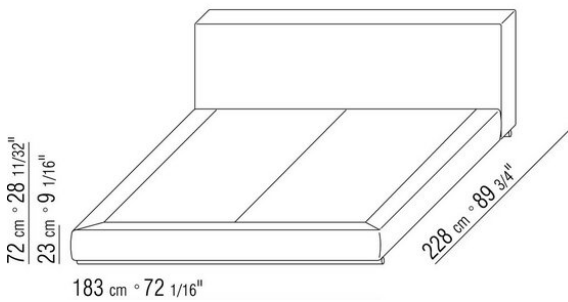

Polsterbettgestell perforierte Liegefläche aus Holz mit Polyurethanpolsterung und passendem Stoffschutzbezug

Gestell mit Lattenrost verstellbare Halterungen für Lattenrost, mögliche Höhen: 4,5cm, 7,3cm, 9,5cm, 12,6cm. Bei Fremdlattenrost muss das exakte Innenmass gem. Zeichnung vorab mit dem Werk geprüft werden

Achtung: das Gestell mit Lattenrost wird in 2 Teilen geliefert (ausgenommen die Version mit Bettkasten)

COD. 011ML1

COD. 011ML2

COD. 011ML3

COD. 011ML5

COD. 011MM1

COD. 011MM2

COD. 011MM3