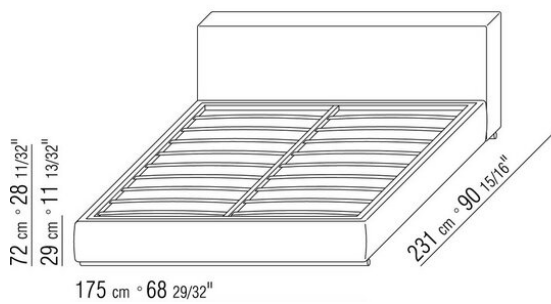

Polsterbettgestell perforierte Liegefläche aus Holz mit Polyurethanpolsterung und passendem Stoffschutzbezug

Gestell mit Lattenrost verstellbare Halterungen für Lattenrost, mögliche Höhen: 4,5cm, 7,3cm, 9,5cm, 12,6cm. Bei Fremdlattenrost muss das exakte Innenmass gem. Zeichnung vorab mit dem Werk geprüft werden

Achtung: das Gestell mit Lattenrost wird in 2 Teilen geliefert (ausgenommen die Version mit Bettkasten)

COD. 011ML1

COD. 011ML2

COD. 011ML3

COD. 011ML5

COD. 011MM1

COD. 011MM2

COD. 011MM3