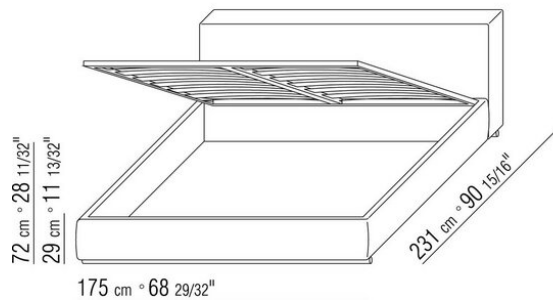

COD. 011MN2