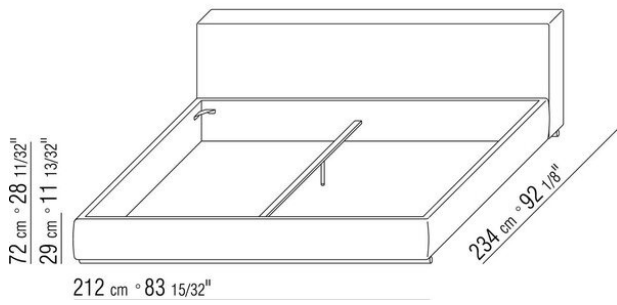

COD. 011MVE