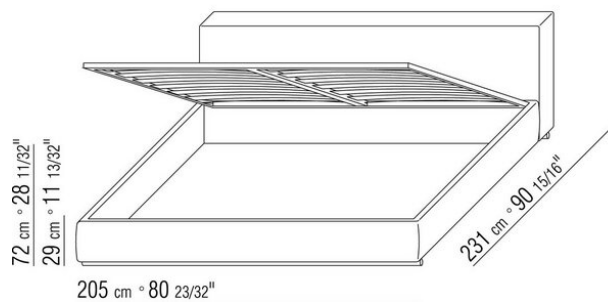

COD. 011MN5