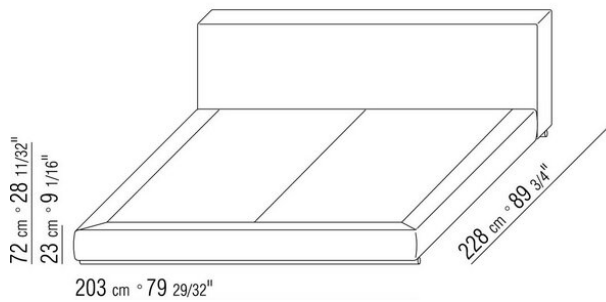

Polsterbettgestell perforierte Liegefläche aus Holz mit Polyurethanpolsterung und passendem Stoffschutzbezug

Gestell mit Lattenrost verstellbare Halterungen für Lattenrost, mögliche Höhen: 4,5cm, 7,3cm, 9,5cm, 12,6cm. Bei Fremdlattenrost muss das exakte Innenmass gem. Zeichnung vorab mit dem Werk geprüft werden

Achtung: das Gestell mit Lattenrost wird in 2 Teilen geliefert (ausgenommen die Version mit Bettkasten)

COD. 011ML1

COD. 011ML2

COD. 011ML3

COD. 011ML5

COD. 011MM1

COD. 011MM2

COD. 011MM3