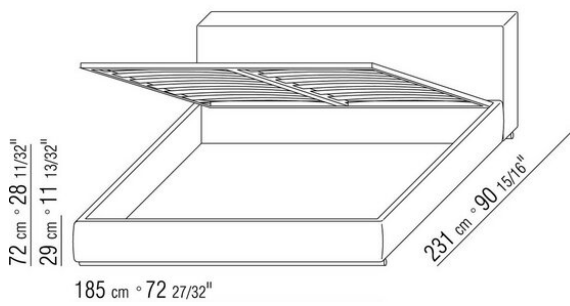

COD. 011MN3