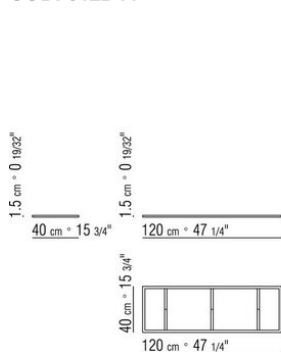

COD. 012D46

COD. 012D44