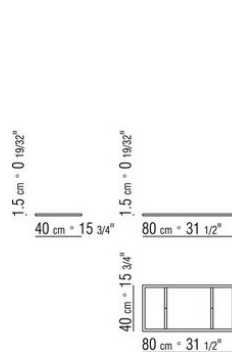

COD. 012D42