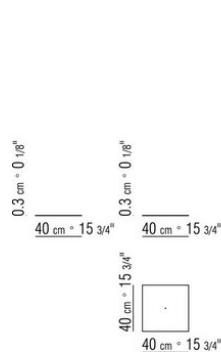

éléments de jonctions en acier satiné

Base en métal chromé

N.b. : pour les boites/meubles en cuir sellerie, consulter la rubrique « box »

COD. 012D28

COD. 012D38

COD. 012D48

COD. 012D26

COD. 012D40