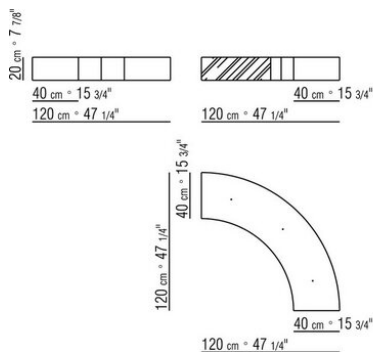

COD. 012D28