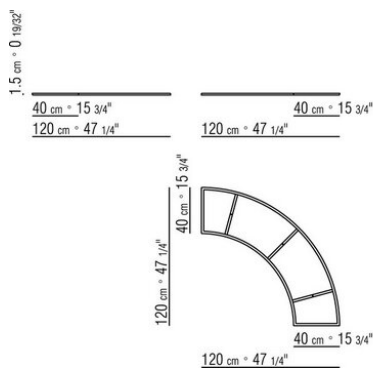

éléments de jonctions en acier satiné

Base en métal chromé

N.b. : pour les boites/meubles en cuir sellerie, consulter la rubrique « box »

COD. 012D28

COD. 012D38

COD. 012D48

COD. 012D26

COD. 012D40