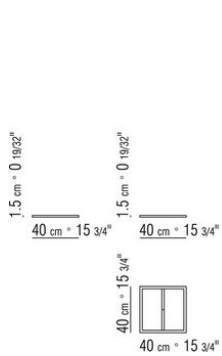

éléments de jonctions en acier satiné

Base en métal chromé

N.b. : pour les boites/meubles en cuir sellerie, consulter la rubrique « box »

COD. 012D28

COD. 012D38

COD. 012D48

COD. 012D26

COD. 012D40