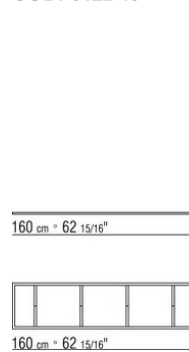

COD. 012D50

COD. 012D45