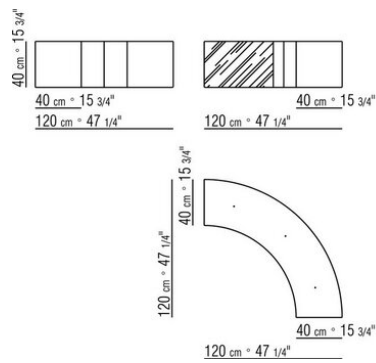

éléments de jonctions en acier satiné

Base en métal chromé

N.b. : pour les boites/meubles en cuir sellerie, consulter la rubrique « box »

COD. 012D28

COD. 012D38

COD. 012D48

COD. 012D26

COD. 012D40