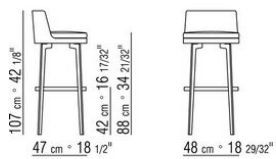

COD. 014WA3