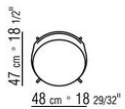

Sistema giratorio disponible solo para el sillón

Tapicería de tejido o piel no desenfundable, verificar factibilidad de la tela elegida con fabrica

COD. 014WA3

COD. 014WA4

COD. 014WA7

014WXA

- N.1 COD.014W15 - FINAL IZQ CM.209 x95
- N.6 COD.014W98 - COJIN CM.46 x46
- N.1 COD.014W19 - DORMEUSE FINAL IZQ CM.95 x209

014WXB

- N.1 COD.014W05 - FINAL IZQ CM.144 x95
- N.7 COD.014W98 - COJIN CM.46 x46
- N.1 COD.014W04 - FINAL D CM.144 x95
- N.1 COD.014W08 - ÁNGULO D CM.144 x95