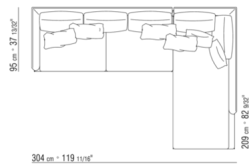

Sistema giratorio disponible solo para el sillón

Tapicería de tejido o piel no desenfundable, verificar factibilidad de la tela elegida con fabrica

COD. 014WA3

COD. 014WA4

COD. 014WA7

014WXA

- N.1 COD.014W15 - FINAL IZQ CM.209 x95
- N.6 COD.014W98 - COJIN CM.46 x46
- N.1 COD.014W19 - DORMEUSE FINAL IZQ CM.95 x209

014WXB

- N.1 COD.014W05 - FINAL IZQ CM.144 x95
- N.7 COD.014W98 - COJIN CM.46 x46
- N.1 COD.014W04 - FINAL D CM.144 x95
- N.1 COD.014W08 - ÁNGULO D CM.144 x95