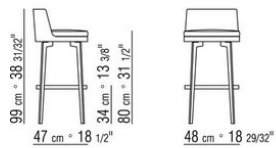

Sistema giratorio disponible solo para el sillón

Tapicería de tejido o piel no desenfundable, verificar factibilidad de la tela elegida con fabrica

COD. 014WA3

COD. 014WA4

COD. 014WA7

014WXA

- N.1 COD.014W15 - FINAL IZQ CM.209 x95
- N.6 COD.014W98 - COJIN CM.46 x46
- N.1 COD.014W19 - DORMEUSE FINAL IZQ CM.95 x209