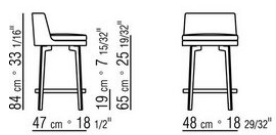

Sistema giratorio disponible solo para el sillón

Tapicería de tejido o piel no desenfundable, verificar factibilidad de la tela elegida con fabrica

COD. 014WA3

COD. 014WA4

COD. 014WA7

014WXA

- N.1 COD.014W15 - FINAL IZQ CM.209 x95
- N.6 COD.014W98 - COJIN CM.46 x46
- N.1 COD.014W19 - DORMEUSE FINAL IZQ CM.95 x209

014WXB

- N.1 COD.014W05 - FINAL IZQ CM.144 x95
- N.7 COD.014W98 - COJIN CM.46 x46
- N.1 COD.014W04 - FINAL D CM.144 x95
- N.1 COD.014W08 - ÁNGULO D CM.144 x95