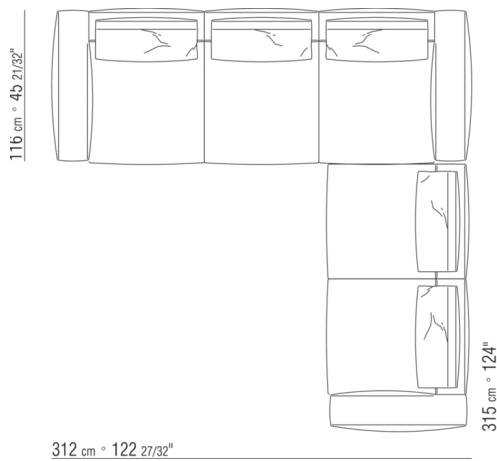

0287XB

N.1 COD.0271B2 - COTE D CM.199 x106
N.1 COD.0287A5 - CANAPE CM.312 x116

0287XC