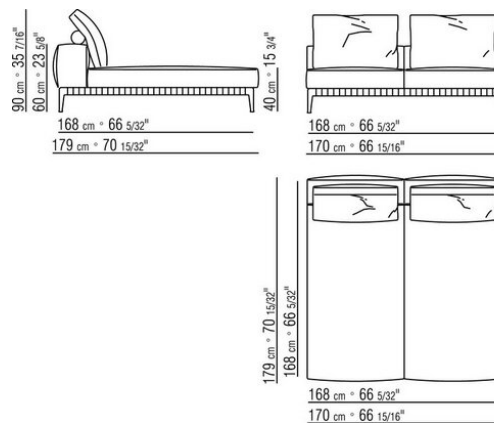

COD. 0287D0

COD. 0287D1

0271XN

N.1 COD.027103 - CANAPE / FINISH PLUS CM.227 x106  
N.1 COD.027108 - ELEMENT / FINISH PLUS CM.170 x106  
N.4 COD.027198 - COUSSIN CM.52 x48

0271XP

N.1 COD.027105 - CANAPE / FINISH PLUS CM.312 x106  
N.1 COD.027112 - COTE D / FINISH PLUS CM.199 x106