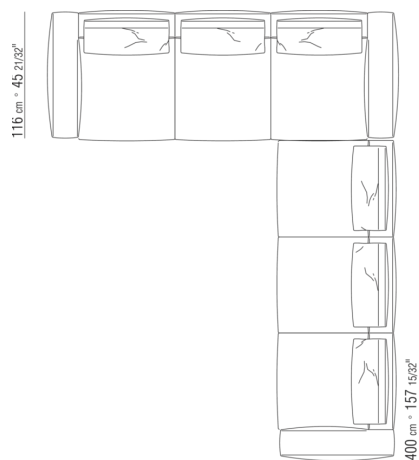

N.1 COD.0271B6 - COTE D CM.284 x106
N.1 COD.0287A5 - CANAPE CM.312 x116

0287XD