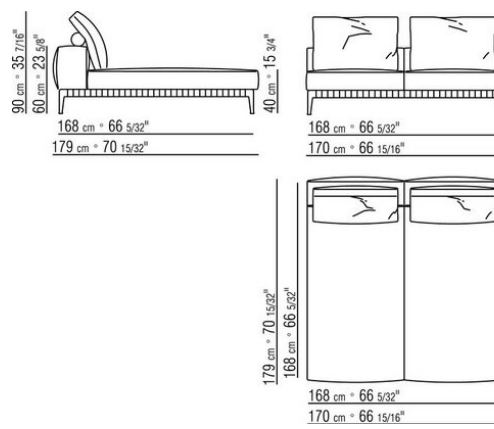

COD. 0287D0

COD. 0287D1

0271XN

N.1 COD.027103 - CANAPE / FINISH PLUS CM.227 x106  
N.1 COD.027108 - ELEMENT / FINISH PLUS CM.170 x106  
N.4 COD.027198 - COUSSIN CM.52 x48

0271XP

N.1 COD.027105 - CANAPE / FINISH PLUS CM.312 x106  
N.1 COD.027112 - COTE D / FINISH PLUS CM.199 x106