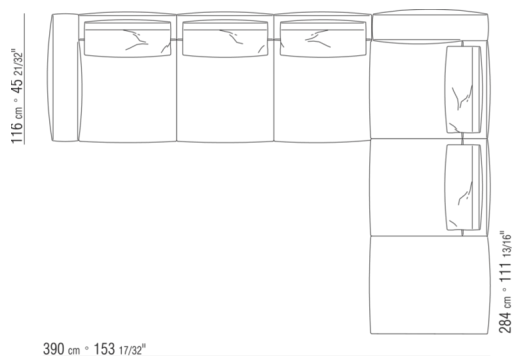

0287XB

N.1 COD.0271B2 - COTE D CM.199 x106  
N.1 COD.0287A5 - CANAPE CM.312 x116

0287XC

N.1 COD.0271B6 - COTE D CM.284 x106  
N.1 COD.0287A5 - CANAPE CM.312 x116

0287XD

N.1 COD.0271C7 - COTE TERMINAL G CM.284 x106  
N.1 COD.0287B7 - COTE G CM.284 x116