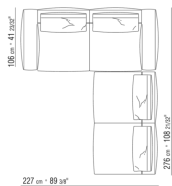

N.1 COD.027123 - COTE TERMINAL G / FINISH PLUS CM.199  
x106

0271XX

N.1 COD.027113 - COTE G / FINISH PLUS CM.199 x106

N.1 COD.027103 - CANAPE / FINISH PLUS CM.227 x106

0271XA

N.1 COD.0271A3 - CANAPE CM.227 x106  
N.1 COD.0271A8 - ELEMENT CM.170 x106  
N.4 COD.027198 - COUSSIN CM.52 x48