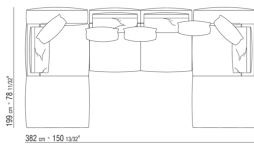

# COMPOSITIONS | GREGORY | GREGORY XL

---

0271XH

N.1 COD.0271F7 - ELEMENT G A/ACCOUDOIR CM.312 x106  
N.1 COD.0271A8 - ELEMENT CM.170 x106

0271XK

N.1 COD.0271C2 - COTE TERMINAL D CM.199 x106  
N.1 COD.0271A8 - ELEMENT CM.170 x106  
N.1 COD.0271C3 - COTE TERMINAL G CM.199 x106