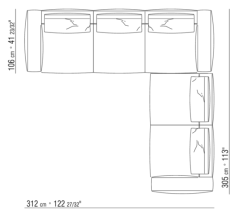

0271XB

N.1 COD.0271A5 - CANAPE CM.312 x106
N.1 COD.0271B2 - COTE D CM.199 x106