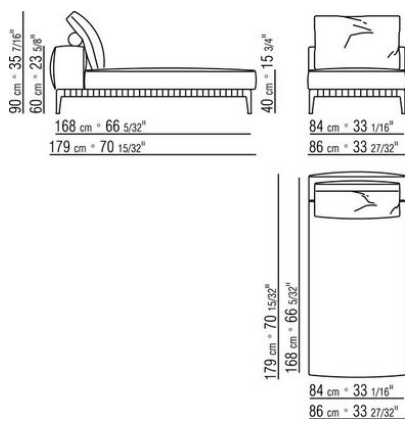

COD. 0287D0

COD. 0287D1

0271XN

N.1 COD.027103 - CANAPE / FINISH PLUS CM.227 x106  
N.1 COD.027108 - ELEMENT / FINISH PLUS CM.170 x106  
N.4 COD.027198 - COUSSIN CM.52 x48

0271XP

N.1 COD.027105 - CANAPE / FINISH PLUS CM.312 x106  
N.1 COD.027112 - COTE D / FINISH PLUS CM.199 x106