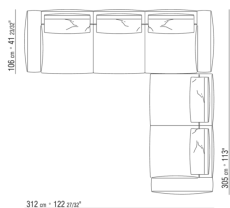

COD. 0287D0

COD. 0287D1

0271XN

N.1 COD.027103 - CANAPE / FINISH PLUS CM.227 x106  
N.1 COD.027108 - ELEMENT / FINISH PLUS CM.170 x106  
N.4 COD.027198 - COUSSIN CM.52 x48

0271XP

N.1 COD.027105 - CANAPE / FINISH PLUS CM.312 x106  
N.1 COD.027112 - COTE D / FINISH PLUS CM.199 x106