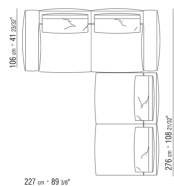

COD. 0287D0

COD. 0287D1

0271XN

N.1 COD.027103 - CANAPE / FINISH PLUS CM.227 x106  
N.1 COD.027108 - ELEMENT / FINISH PLUS CM.170 x106  
N.4 COD.027198 - COUSSIN CM.52 x48

0271XP

N.1 COD.027105 - CANAPE / FINISH PLUS CM.312 x106  
N.1 COD.027112 - COTE D / FINISH PLUS CM.199 x106