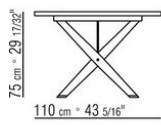

COD. 029786