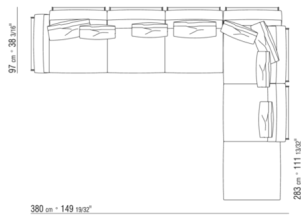

COD. 014L94

014LXA

- N.3 COD.014L98 - KISSEN CM.63 x55
- N.1 COD.014L17 - ECKELEMEN / ENDELEMEN L / KERNLEDER CM.198 x97
- N.1 COD.014L40 - SOFA / ECKELEMEN RUECK ARM KERNLEDER CM.225 x97
- N.3 COD.014L99 - KISSEN CM.52 x48

014LXB

- N.3 COD.014L98 - KISSEN CM.63 x55
- N.1 COD.014L19 - ECKELEMEN / ENDELEMEN L / KERNLEDER CM.283 x97
- N.1 COD.014L25 - LANGE ECKE L / MIT KERNLEDERARMLEHNE CM.283 x97
- N.5 COD.014L99 - KISSEN CM.52 x48