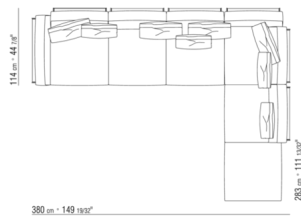

- N.4 COD.014L98 - KISSEN CM.63 x55
- N.1 COD.014V19 - ECKELEMEN / ENDELEMEN L / KERNLEDER CM.283 x114
- N.1 COD.014L25 - LANGE ECKE L / MIT KERNLEDERARMLEHNE CM.283 x97
- N.4 COD.014L99 - KISSEN CM.52 x48