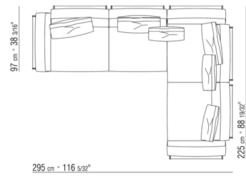

COD. 014L94

014LXA

- N.3 COD.014L98 - KISSEN CM.63 x55
- N.1 COD.014L17 - ECKELEMEN / ENDELEMEN L / KERNLEDER CM.198 x97
- N.1 COD.014L40 - SOFA / ECKELEMEN RUECK ARM KERNLEDER CM.225 x97
- N.3 COD.014L99 - KISSEN CM.52 x48