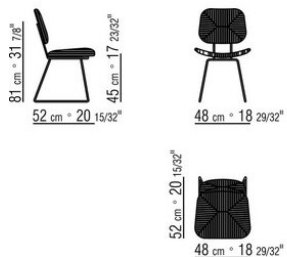

COD. 028001