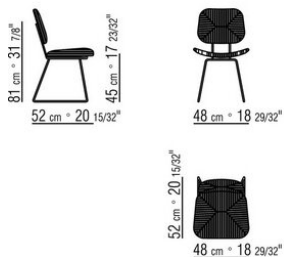

COD. 028002