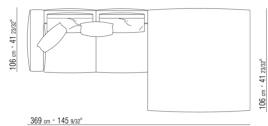

0271XL

N.1 COD.0271B3 - END UNIT L CM.199 x106
N.1 COD.0271A3 - SOFA CM.227 x106

0271XY

- N.1 COD.027127 - LONG CORNER FINISH PLUS CM.284 x106
- N.1 COD.027146 - END UNIT R W/ARMREST FINISH PLUS CM.312 x106
- N.4 COD.027198 - CUSHION CM.52 x48

0271YN

- N.1 COD.027113 - END UNIT L / FINISH PLUS CM.199 x106
- N.1 COD.028753 - OTTOMAN FINISH PLUS CM.170 x170
- N.2 COD.027198 - CUSHION CM.52 x48

0287XA

- N.1 COD.0287B3 - END UNIT L CM.199 x116
- N.1 COD.0287B4 - END UNIT R CM.199 x179