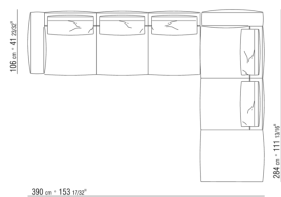

0271XS

N.1 COD.027117 - END UNIT L / FINISH PLUS CM.284 x106
N.1 COD.027123 - LONG CORNER FINISH PLUS CM.199 x106
N.4 COD.027198 - CUSHION CM.52 x48

0271XT

N.1 COD.027117 - END UNIT L / FINISH PLUS CM.284 x106
N.1 COD.027127 - LONG CORNER FINISH PLUS CM.284 x106