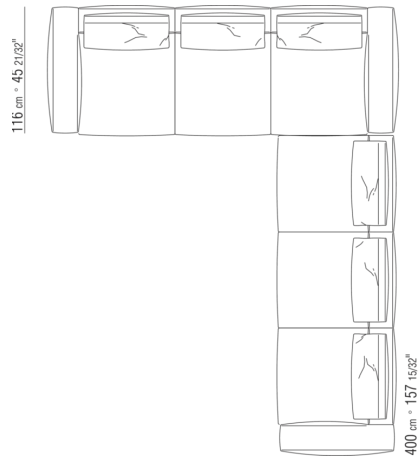

N.1 COD.0271B6 - END UNIT R CM.284 x106
N.1 COD.0287A5 - SOFA CM.312 x116

0287XD