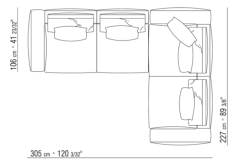

0271XL

N.1 COD.0271B3 - END UNIT L CM.199 x106
N.1 COD.0271A3 - SOFA CM.227 x106