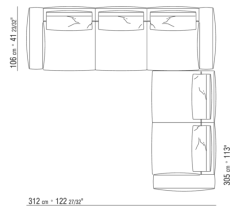

COD. 028730

COD. 028731

COD. 0287D0

COD. 0287D1

0271XN

N.1 COD.027103 - SOFA / FINISH PLUS CM.227 x106
N.1 COD.027108 - UNIT / FINISH PLUS CM.170 x106
N.4 COD.027198 - CUSHION CM.52 x48

0271XP

N.1 COD.027105 - SOFA / FINISH PLUS CM.312 x106
N.1 COD.027112 - END UNIT R / FINISH PLUS CM.199 x106