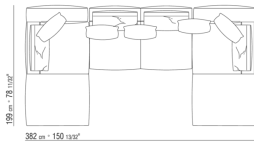

COMPOSITIONS | GREGORY | GREGORY XL

0271XH

N.1 COD.0271F7 - END UNIT L W/ARMREST CM.312 x106
N.1 COD.0271A8 - UNIT CM.170 x106

0271XK

N.1 COD.0271C2 - LONG CORNER R CM.199 x106
N.1 COD.0271A8 - UNIT CM.170 x106
N.1 COD.0271C3 - LONG CORNER L CM.199 x106