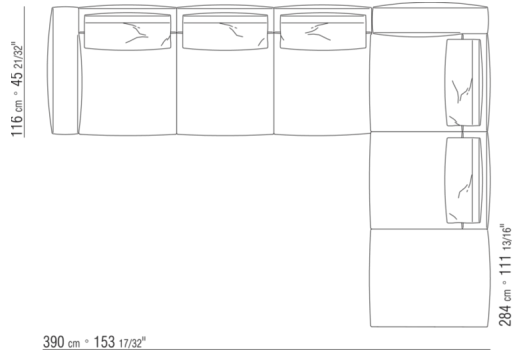

0287XR

N.1 COD.028717 - END UNIT L / FINISH PLUS CM.284 x116
N.1 COD.027127 - LONG CORNER FINISH PLUS CM.284 x106