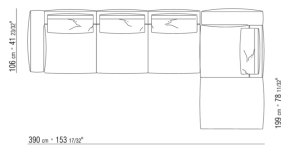

0271XS

N.1 COD.027117 - END UNIT L / FINISH PLUS CM.284 x106
N.1 COD.027123 - LONG CORNER FINISH PLUS CM.199 x106
N.4 COD.027198 - CUSHION CM.52 x48

0271XT

N.1 COD.027117 - END UNIT L / FINISH PLUS CM.284 x106
N.1 COD.027127 - LONG CORNER FINISH PLUS CM.284 x106