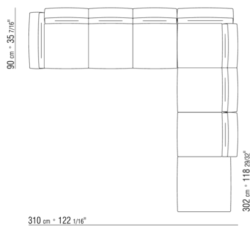

- N.1 COD.023617 - FINAL IZQ CM.280 x100
- N.1 COD.023627 - DORMEUSE FINAL IZQ CM.280 x100
- N.8 COD.023699 - COJIN CM.57 x48

0236XB

- N.1 COD.0236B5 - FINAL IZQ CM.220 x90
- N.1 COD.0236B3 - FINAL IZQ CM.155 x90
- N.1 COD.0236D1 - MODULO TERMINAL IZQ CM.147 x90
- N.7 COD.023699 - COJIN CM.57 x48