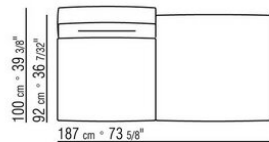

COD. 023633