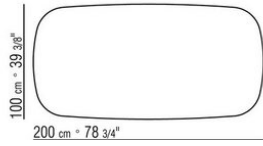

Артикулы 23880-23881-23882-23883-23884 отсутствует вариант из мрамора
Столы с деревянной столешницей выс. 73 см, с мраморной столешницей выс. 74 см.

COD. 023883

COD. 023884

COD. 023880

COD. 023881

COD. 023882

COD. 023885

COD. 023886

COD. 023887

COD. 023888

COD. 023889