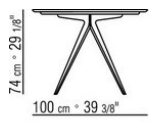

Артикулы 23880-23881-23882-23883-23884 отсутствует вариант из мрамора
Столы с деревянной столешницей выс. 73 см, с мраморной столешницей выс. 74 см.

COD. 023883

COD. 023884

COD. 023880

COD. 023881

COD. 023882

COD. 023885

COD. 023886

COD. 023887

COD. 023888

COD. 023889