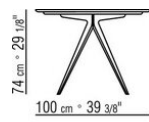

COD. 023887