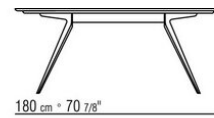

COD. 023885