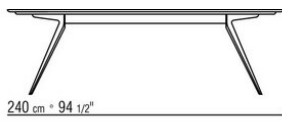

COD. 023886