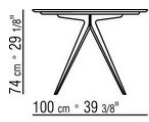

COD. 023886