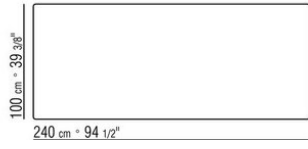

COD. 023886