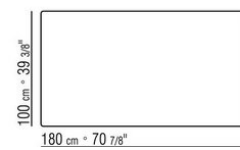

COD. 023885