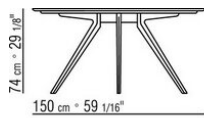

Артикулы 23880-23881-23882-23883-23884 отсутствует вариант из мрамора
Столы с деревянной столешницей выс. 73 см, с мраморной столешницей выс. 74 см.

COD. 023883

COD. 023884

COD. 023880

COD. 023881

COD. 023882