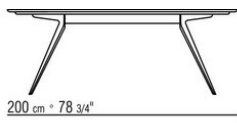

Артикулы 23880-23881-23882-23883-23884 отсутствует вариант из мрамора
Столы с деревянной столешницей выс. 73 см, с мраморной столешницей выс. 74 см.

COD. 023883

COD. 023884

COD. 023880

COD. 023881

COD. 023882

COD. 023885

COD. 023886

COD. 023887

COD. 023888

COD. 023889