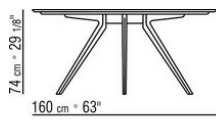

ANTONIO CITTERIO **2017**

СТОЛЫ

| ANTONIO CITTERIO | 2017

СТОЛ

Каркас из металла, отделка:

сатинированная, хром, вороненая, черный хром, глянцевый антрацит, титан матовый 710, белый 100, черный 900 С наконечниками из термопластика

Артикулы 23880-23881-23882-23883-23884 отсутствует вариант из мрамора
Столы с деревянной столешницей выс. 73 см, с мраморной столешницей выс. 74 см.

COD. 023883

COD. 023884

COD. 023880

COD. 023881

COD. 023882