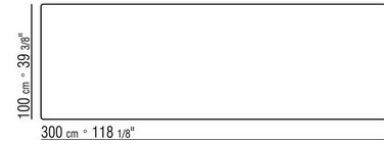

COD. 023887