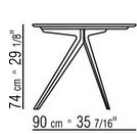

Артикулы 23880-23881-23882-23883-23884 отсутствует вариант из мрамора
Столы с деревянной столешницей выс. 73 см, с мраморной столешницей выс. 74 см.

COD. 023883

COD. 023884

COD. 023880

COD. 023881

COD. 023882