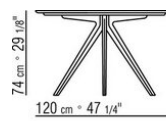

Артикулы 23880-23881-23882-23883-23884 отсутствует вариант из мрамора
Столы с деревянной столешницей выс. 73 см, с мраморной столешницей выс. 74 см.

COD. 023883

COD. 023884

COD. 023880

COD. 023881

COD. 023882