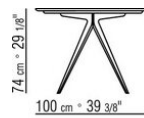

COD. 023885