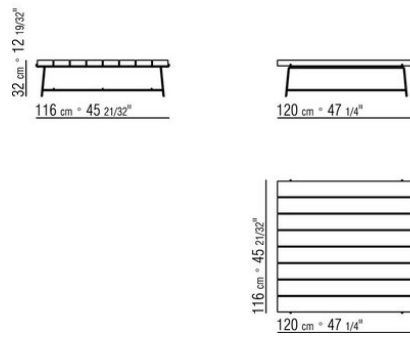

COD. 0282K2