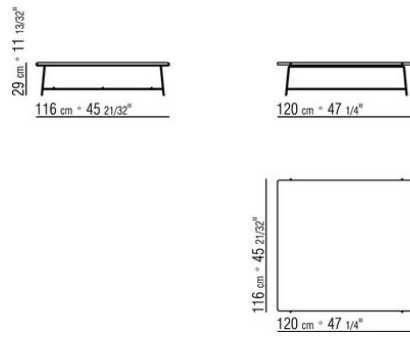

COD. 0282H2