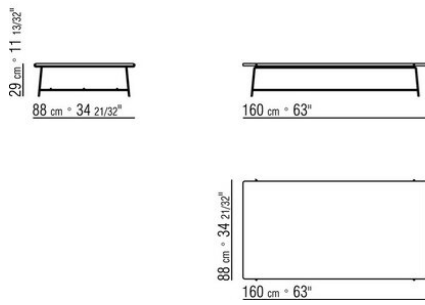

COD. 0282H5