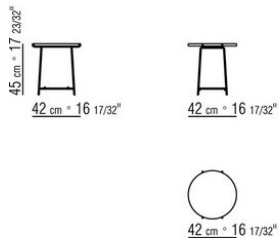

COD. 0282H0