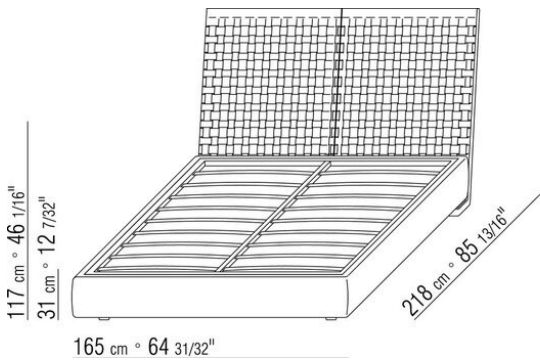

**Base con plataforma** metálica con lamas de madera, regulable en cuatro alturas diferentes del somier: 4,5 cm, 7,3 cm, 9,5 cm y 12,6 cm; comprobar la medida útil de apoyo del somier en el interior de la estructura de cama según el gráfico  
Somier canapé de madera contrachapada con relleno de espuma de poliuretano recubierto con una funda de tela protectora a juego

**Atencion: somier de lamas de madera se envia dividido en 2 piezas. Excepto las camas con base contenedor**

COD. 014LL1

COD. 014LL2

COD. 014LL3

COD. 014LL5

COD. 014LM1

COD. 014LM2

COD. 014LM3