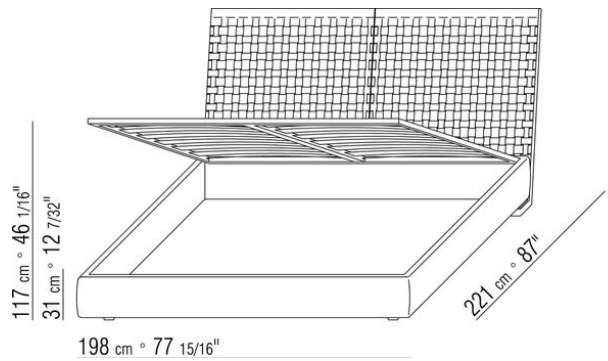

COD. 014LN8