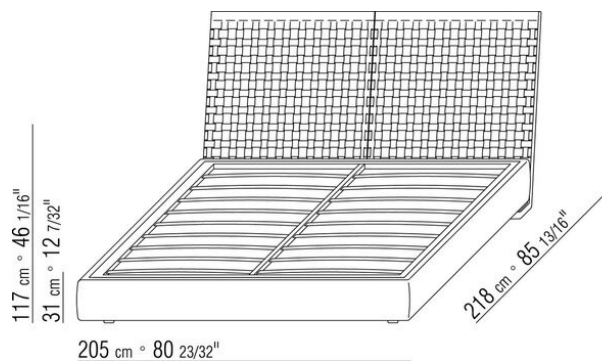

COD. 014LM5