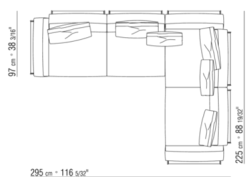

014LXA

- N.3 COD.014L98 - COJIN CM.63 x55
- N.1 COD.014L17 - FINAL / ANGULO IZQ / CUERO CM.198 x97
- N.1 COD.014L40 - SOFA / ANGULO BRAZO RESPALD CUERO CM.225 x97
- N.3 COD.014L99 - COJIN CM.52 x48

014LXB