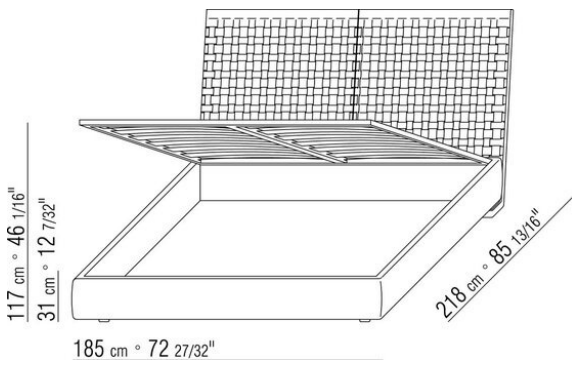

COD. 014LN3