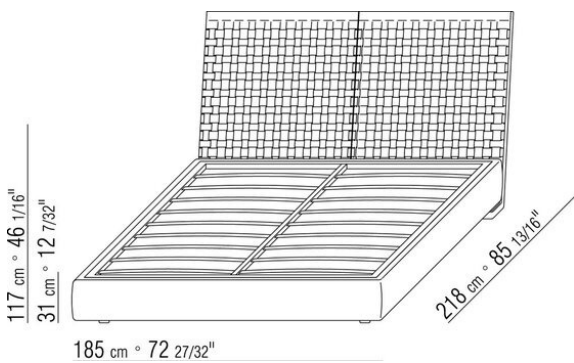

**Base con plataforma** metálica con lamas de madera, regulable en cuatro alturas diferentes del somier: 4,5 cm, 7,3 cm, 9,5 cm y 12,6 cm; comprobar la medida útil de apoyo del somier en el interior de la estructura de cama según el gráfico  
Somier canapé de madera contrachapada con relleno de espuma de poliuretano recubierto con una funda de tela protectora a juego

**Atencion: somier de lamas de madera se envia dividido en 2 piezas. Excepto las camas con base contenedor**

COD. 014LL1

COD. 014LL2

COD. 014LL3

COD. 014LL5

COD. 014LM1

COD. 014LM2

COD. 014LM3