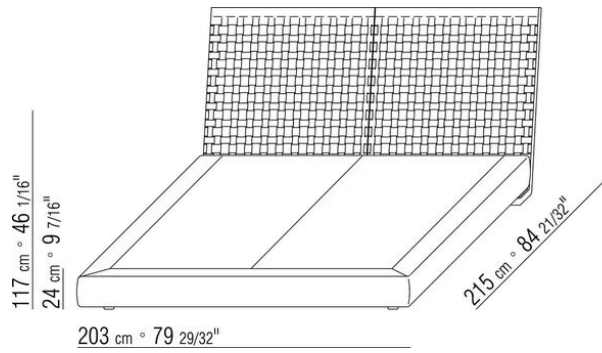

**Base con plataforma** metálica con lamas de madera, regulable en cuatro alturas diferentes del somier: 4,5 cm, 7,3 cm, 9,5 cm y 12,6 cm; comprobar la medida útil de apoyo del somier en el interior de la estructura de cama según el gráfico  
Somier canapé de madera contrachapada con relleno de espuma de poliuretano recubierto con una funda de tela protectora a juego

**Atencion: somier de lamas de madera se envia dividido en 2 piezas. Excepto las camas con base contenedor**

COD. 014LL1

COD. 014LL2

COD. 014LL3

COD. 014LL5

COD. 014LM1

COD. 014LM2

COD. 014LM3