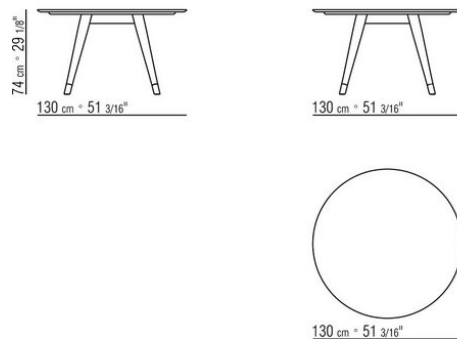

COD. 02A281