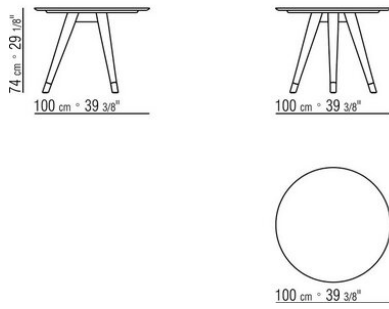

COD. 02A280