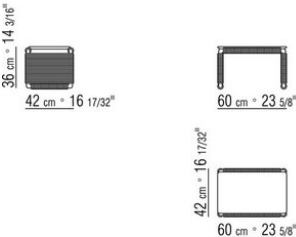

Flexform

保留在任何时候对其产品进行其认为适当的改进或修改的权利，包括美学性质、技术性质、尺寸和材料等方面，恕不另行通知。

茶几

COD. 022370

COD. 022371