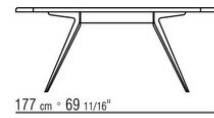

Tablero de piedra en los siguientes tipos: piedra de lava, pórfido, piedra del cardoso o beola plateada.

Tablero en iroko macizo en los acabados natural, barnizado gris, lacado blanco, barnizado marron. para los códigos 238L1, 238L2, 238L3, 238L4, 238M1, 238M3, 238M5, 238M6, 238M7, 238M8

Cubierta de material impermeable. La cubierta se realiza bajo pedido con cargo extra.

COD. 0238L1

COD. 0238L2

COD. 0238L3

COD. 0238L4

COD. 0238M1

COD. 0238M3

COD. 0238M5