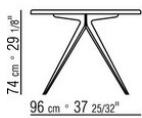

Tablero de piedra en los siguientes tipos: piedra de lava, pórfido, piedra del cardoso o beola plateada.

Tablero en iroko macizo en los acabados natural, barnizado gris, lacado blanco, barnizado marron. para los códigos 238L1, 238L2, 238L3, 238L4, 238M1, 238M3, 238M5, 238M6, 238M7, 238M8

Cubierta de material impermeable. La cubierta se realiza bajo pedido con cargo extra.

COD. 0238L1

COD. 0238L2

COD. 0238L3

COD. 0238L4

COD. 0238M1

COD. 0238M3

COD. 0238M5