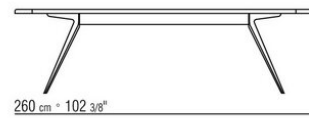

COD. 0238M6