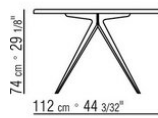

COD. 0238M6