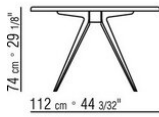

Tablero de piedra en los siguientes tipos: piedra de lava, pórfido, piedra del cardoso o beola plateada.

Tablero en iroko macizo en los acabados natural, barnizado gris, lacado blanco, barnizado marron. para los códigos 238L1, 238L2, 238L3, 238L4, 238M1, 238M3, 238M5, 238M6, 238M7, 238M8

Cubierta de material impermeable. La cubierta se realiza bajo pedido con cargo extra.

COD. 0238L1

COD. 0238L2

COD. 0238L3

COD. 0238L4

COD. 0238M1

COD. 0238M3

COD. 0238M5