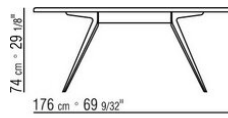

Tablero de piedra en los siguientes tipos: piedra de lava, pórfido, piedra del cardoso o beola plateada.

Tablero en iroko macizo en los acabados natural, barnizado gris, lacado blanco, barnizado marron. para los códigos 238L1, 238L2, 238L3, 238L4, 238M1, 238M3, 238M5, 238M6, 238M7, 238M8

Cubierta de material impermeable. La cubierta se realiza bajo pedido con cargo extra.

COD. 0238L1

COD. 0238L2

COD. 0238L3

COD. 0238L4

COD. 0238M1

COD. 0238M3

COD. 0238M5