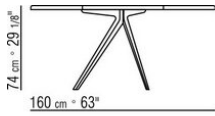

Tablero de piedra en los siguientes tipos: piedra de lava, pórfido, piedra del cardoso o beola plateada.

Tablero en iroko macizo en los acabados natural, barnizado gris, lacado blanco, barnizado marron. para los códigos 238L1, 238L2, 238L3, 238L4, 238M1, 238M3, 238M5, 238M6, 238M7, 238M8

Cubierta de material impermeable. La cubierta se realiza bajo pedido con cargo extra.

COD. 0238L1

COD. 0238L2

COD. 0238L3

COD. 0238L4

COD. 0238M1

COD. 0238M3

COD. 0238M5