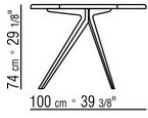

COD. 0238L1