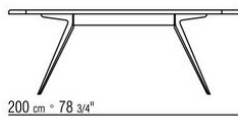

Tablero de piedra en los siguientes tipos: piedra de lava, pórfido, piedra del cardoso o beola plateada.

Tablero en iroko macizo en los acabados natural, barnizado gris, lacado blanco, barnizado marron. para los códigos 238L1, 238L2, 238L3, 238L4, 238M1, 238M3, 238M5, 238M6, 238M7, 238M8

Cubierta de material impermeable. La cubierta se realiza bajo pedido con cargo extra.

COD. 0238L1

COD. 0238L2

COD. 0238L3

COD. 0238L4

COD. 0238M1

COD. 0238M3

COD. 0238M5