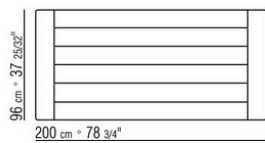

COD. 0238M5