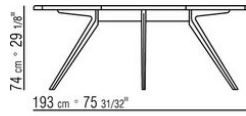

Tablero de piedra en los siguientes tipos: piedra de lava, pórfido, piedra del cardoso o beola plateada.

Tablero en iroko macizo en los acabados natural, barnizado gris, lacado blanco, barnizado marron. para los códigos 238L1, 238L2, 238L3, 238L4, 238M1, 238M3, 238M5, 238M6, 238M7, 238M8

Cubierta de material impermeable. La cubierta se realiza bajo pedido con cargo extra.

COD. 0238L1

COD. 0238L2

COD. 0238L3

COD. 0238L4

COD. 0238M1

COD. 0238M3

COD. 0238M5