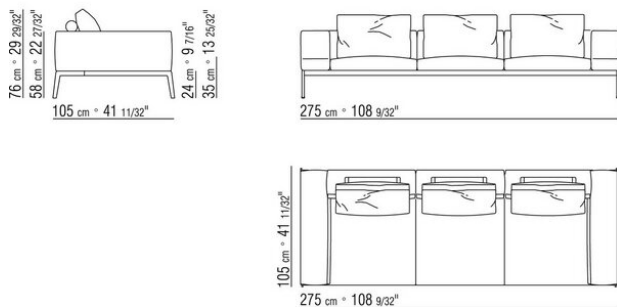

COD. 014C03