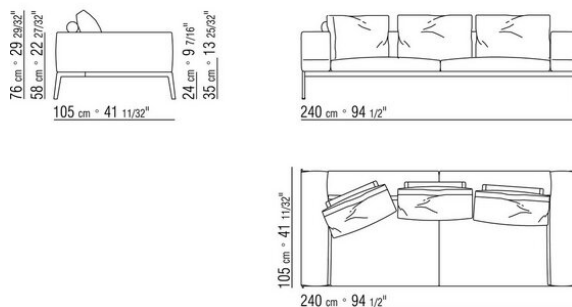

COD. 014C04