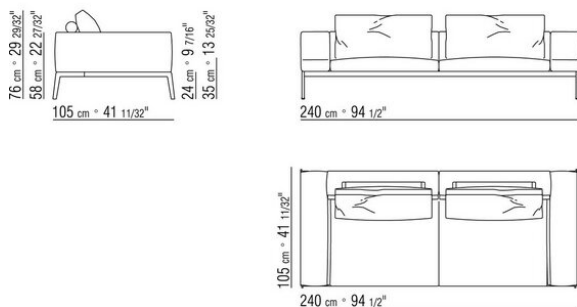

COD. 014C24