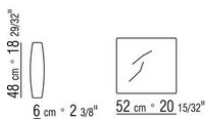

COD. 014C99