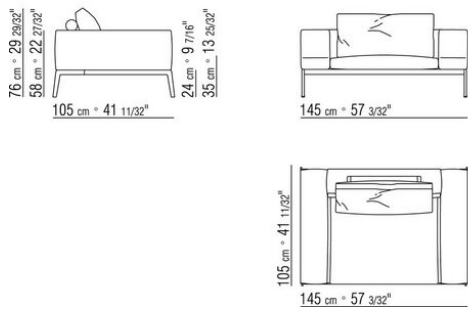

COD. 014C02