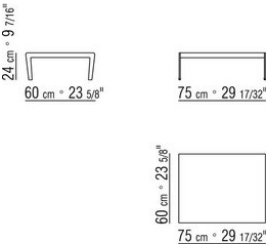

COD. 014C17

COD. 014C19

COD. 014C50

COD. 014C97

COD. 014C98

COD. 014C99

COD. 014C60

014CXA

N.1 COD.014C33 - COTE G CM.218 x105

N.4 COD.014C97 - COUSSIN CM.52 x48

N.1 COD.014C15 - COTE TERMINAL G CM.122 x182