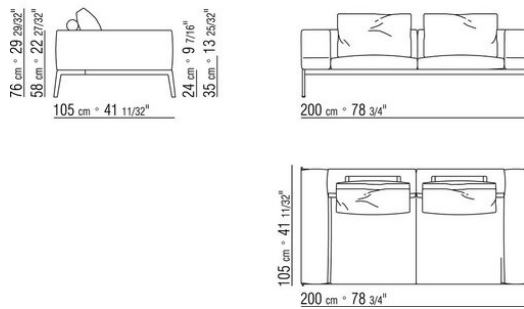

COD. 014C08