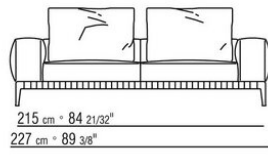

COD. 028703