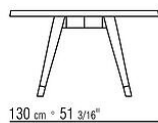

COD. 02C681