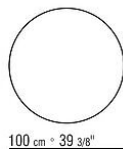

COD. 02C670