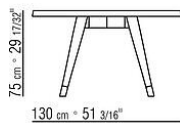

COD. 02C681