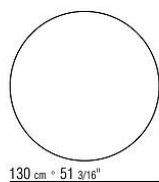

COD. 02C681