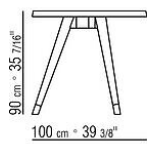

COD. 02C670