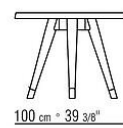

COD. 02C680