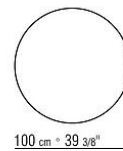

COD. 02C680