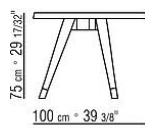

COD. 02C680