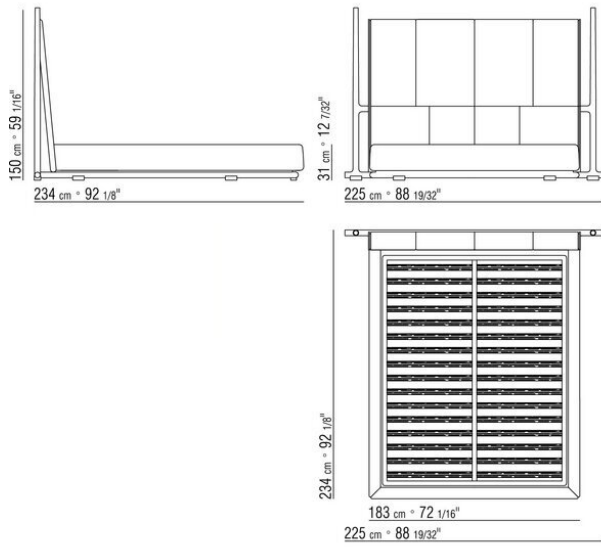

COD. 01LBL1