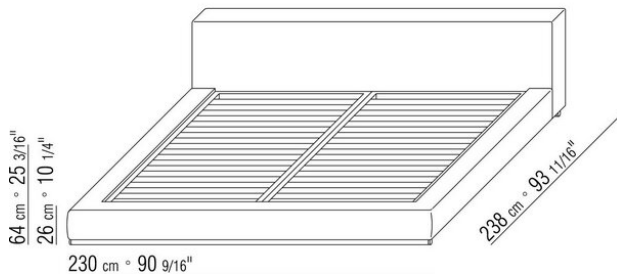

Tête de lit en bois massif rembourrage en
polyuréthane expansé recouvert d'un tissu
de protection multicouche

Pieds tube métal ø 3 cm laqué gris avec
verniss epoxydiques. Repose sur des patins
en matériau thermoplastique

**Attention: le sommier avec lattes en bois
est livré en 2 parties.**

COD. 011M40

COD. 011M41

COD. 011M42

COD. 011M80

011MXA

- N.1 COD.011M79 - ACCOUDOIR G /CUIR CM.122 x24
- N.1 COD.011M72 - ACCOUDOIR CM.122 x24
- N.3 COD.011M11 - ELEMENT CM.100 x122
- N.2 COD.011M99 - COUSSIN CM.60 x60
- N.3 COD.011M97 - COUSSIN AVEC ROULEAU CM.80 x60
- N.2 COD.011M93 - COUSSIN CM.40 x40
- N.1 COD.011M92 - COUSSIN CM.60 x55