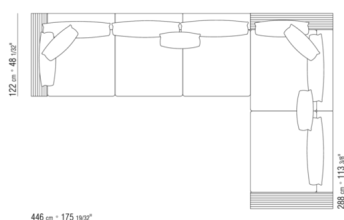

- N.2 COD.011M79 - ACCOUDOIR G /CUIR CM.122 x24
- N.3 COD.011M11 - ELEMENT CM.100 x122
- N.2 COD.011M06 - ELEMENT CM.120 x122
- N.1 COD.011M78 - ACCOUDOIR CUIR CM.122 x24
- N.5 COD.011M97 - COUSSIN AVEC ROULEAU CM.80 x60
- N.2 COD.011M95 - COUSSIN AVEC ROULEAU CM.60 x60
- N.2 COD.011M99 - COUSSIN CM.60 x60
- N.2 COD.011M92 - COUSSIN CM.60 x55