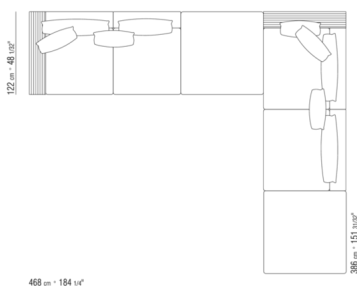

- N.2 COD.011M79 - ACCOUDOIR G /CUIR CM.122 x24
- N.2 COD.011M11 - ELEMENT CM.100 x122
- N.2 COD.011M06 - ELEMENT CM.120 x122
- N.2 COD.011M50 - POUF CM.122 x122
- N.3 COD.011M97 - COUSSIN AVEC ROULEAU CM.80 x60
- N.1 COD.011M95 - COUSSIN AVEC ROULEAU CM.60 x60
- N.2 COD.011M99 - COUSSIN CM.60 x60
- N.3 COD.011M92 - COUSSIN CM.60 x55

011MXG