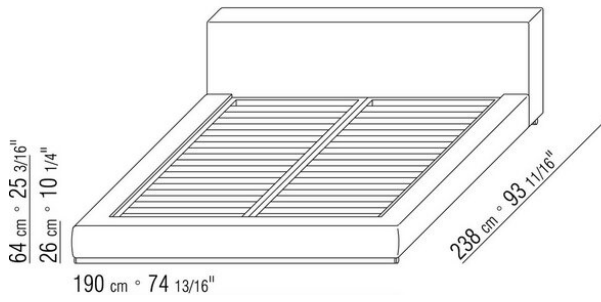

Tête de lit en bois massif rembourrage en
polyuréthane expansé recouvert d'un tissu
de protection multicouche

Pieds tube métal ø 3 cm laqué gris avec
verniss epoxydiques. Repose sur des patins
en matériau thermoplastique

Sommier à lattes en bois

Revêtement déhoussable que ce soit en
version tissu ou en version cuir

CHEVET

Structure en métal revêtu en cuir rigide
dans les couleurs : noir (5005), cuir de
russie(5008), testa di moro(5004), testa di
moro foncé(5013), gris(5003), olive (5006),
sable (5001), tabac(5015) ou en cuir
chamoise dans les couleurs noir (6005),
testa di moro (6004), olive (6003), sable
(6001)

**Attention: le sommier avec lattes en bois
est livré en 2 parties.**

COD. 011M40

COD. 011M41

COD. 011M42

COD. 011M80

011MXA

- N.1 COD.011M79 - ACCOUDOIR G /CUIR CM.122 x24
- N.1 COD.011M72 - ACCOUDOIR CM.122 x24
- N.3 COD.011M11 - ELEMENT CM.100 x122
- N.2 COD.011M99 - COUSSIN CM.60 x60
- N.3 COD.011M97 - COUSSIN AVEC ROULEAU CM.80 x60
- N.2 COD.011M93 - COUSSIN CM.40 x40
- N.1 COD.011M92 - COUSSIN CM.60 x55