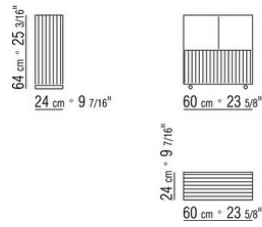

**Attention: le sommier avec lattes en bois
est livré en 2 parties.**

COD. 011M40

COD. 011M41

COD. 011M42

COD. 011M80

011MXA

- N.1 COD.011M79 - ACCOUDOIR G /CUIR CM.122 x24
- N.1 COD.011M72 - ACCOUDOIR CM.122 x24
- N.3 COD.011M11 - ELEMENT CM.100 x122
- N.2 COD.011M99 - COUSSIN CM.60 x60
- N.3 COD.011M97 - COUSSIN AVEC ROULEAU CM.80 x60
- N.2 COD.011M93 - COUSSIN CM.40 x40
- N.1 COD.011M92 - COUSSIN CM.60 x55