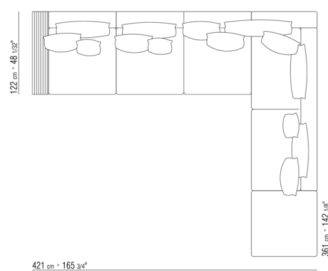

- N.1 COD.011M79 - ACCOUDOIR G /CUIR CM.122 x24
- N.1 COD.011M71 - ACCOUDOIR CM.97 x24
- N.3 COD.011M11 - ELEMENT CM.100 x122
- N.1 COD.011M04 - ELEMENT CM.240 x97
- N.1 COD.011M51 - POUF CM.97 x97
- N.2 COD.011M99 - COUSSIN CM.60 x60
- N.1 COD.011M95 - COUSSIN AVEC ROULEAU CM.60 x60
- N.4 COD.011M97 - COUSSIN AVEC ROULEAU CM.80 x60
- N.1 COD.011M96 - COUSSIN AVEC ROULEAU CM.100 x60
- N.3 COD.011M93 - COUSSIN CM.40 x40
- N.3 COD.011M92 - COUSSIN CM.60 x55