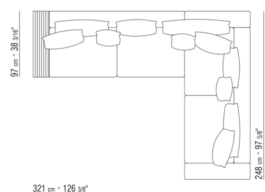

- N.1 COD.011M77 - ACCOUDOIR CUIR CM.97 x24
- N.2 COD.011M71 - ACCOUDOIR CM.97 x24
- N.2 COD.011M03 - ELEMENT CM.200 x97
- N.2 COD.011M99 - COUSSIN CM.60 x60
- N.2 COD.011M95 - COUSSIN AVEC ROULEAU CM.60 x60
- N.2 COD.011M97 - COUSSIN AVEC ROULEAU CM.80 x60
- N.1 COD.011M96 - COUSSIN AVEC ROULEAU CM.100 x60
- N.3 COD.011M93 - COUSSIN CM.40 x40
- N.1 COD.011M92 - COUSSIN CM.60 x55

011MXC