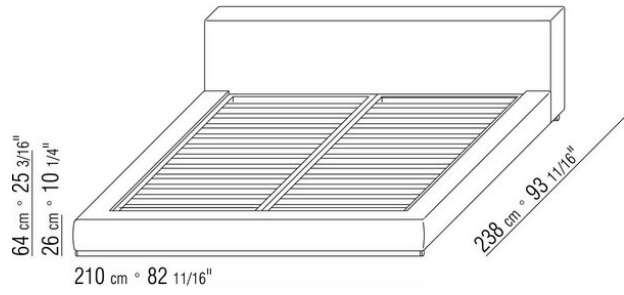

Tête de lit en bois massif rembourrage en
polyuréthane expansé recouvert d'un tissu
de protection multicouche

Pieds tube métal ø 3 cm laqué gris avec
verniss epoxydiques. Repose sur des patins
en matériau thermoplastique

Sommier à lattes en bois

Revêtement déhoussable que ce soit en
version tissu ou en version cuir

CHEVET

Structure en métal revêtu en cuir rigide
dans les couleurs : noir (5005), cuir de
russie(5008), testa di moro(5004), testa di
moro foncé(5013), gris(5003), olive (5006),
sable (5001), tabac(5015) ou en cuir
chamoise dans les couleurs noir (6005),
testa di moro (6004), olive (6003), sable
(6001)

**Attention: le sommier avec lattes en bois
est livré en 2 parties.**

COD. 011M40

COD. 011M41

COD. 011M42

COD. 011M80

011MXA

- N.1 COD.011M79 - ACCOUDOIR G /CUIR CM.122 x24
- N.1 COD.011M72 - ACCOUDOIR CM.122 x24
- N.3 COD.011M11 - ELEMENT CM.100 x122
- N.2 COD.011M99 - COUSSIN CM.60 x60
- N.3 COD.011M97 - COUSSIN AVEC ROULEAU CM.80 x60
- N.2 COD.011M93 - COUSSIN CM.40 x40
- N.1 COD.011M92 - COUSSIN CM.60 x55