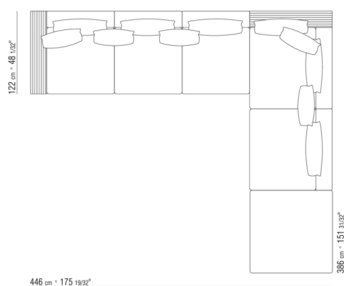

011MXD

- N.2 COD.011M79 - ACCOUDOIR G /CUIR CM.122 x24
- N.3 COD.011M11 - ELEMENT CM.100 x122
- N.2 COD.011M06 - ELEMENT CM.120 x122
- N.1 COD.011M50 - POUF CM.122 x122
- N.6 COD.011M97 - COUSSIN AVEC ROULEAU CM.80 x60
- N.2 COD.011M99 - COUSSIN CM.60 x60
- N.3 COD.011M92 - COUSSIN CM.60 x55

011MXF