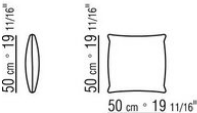

COD. 0265G0

COD. 0265M7

COD. 0265M8

COD. 0265M9

0265XA

- N.1 COD.0265B1 - END UNIT L CM.98 x98
- N.1 COD.0265A3 - UNIT CM.87 x98
- N.1 COD.0265B0 - END UNIT R CM.98 x98

0265XB

- N.1 COD.0265D5 - DORMEUSE / LONG CORNER L CM.98 x138
- N.2 COD.0265A3 - UNIT CM.87 x98
- N.1 COD.0265B0 - END UNIT R CM.98 x98

0265XC

- N.2 COD.0265G0 - OTTOMAN CM.87 x87
- N.3 COD.0265A3 - UNIT CM.87 x98
- N.1 COD.0265C0 - CORNER CM.98 x98

0265XD

- N.1 COD.0265B1 - END UNIT L CM.98 x98
- N.3 COD.0265A3 - UNIT CM.87 x98
- N.1 COD.0265C0 - CORNER CM.98 x98
- N.1 COD.0265B0 - END UNIT R CM.98 x98