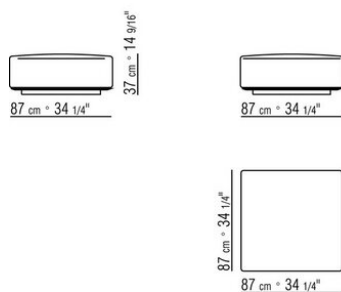

COD. 0265G0

COD. 0265M7

COD. 0265M8

COD. 0265M9

0265XA

- N.1 COD.0265B1 - END UNIT L CM.98 x98
- N.1 COD.0265A3 - UNIT CM.87 x98
- N.1 COD.0265B0 - END UNIT R CM.98 x98

0265XB

- N.1 COD.0265D5 - DORMEUSE / LONG CORNER L CM.98 x138
- N.2 COD.0265A3 - UNIT CM.87 x98
- N.1 COD.0265B0 - END UNIT R CM.98 x98