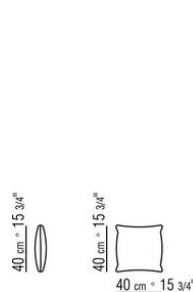

COD. 0265M7