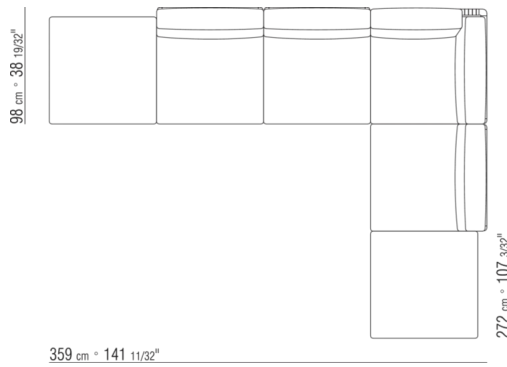

COD. 0265G0

COD. 0265M7

COD. 0265M8

COD. 0265M9

0265XA

- N.1 COD.0265B1 - END UNIT L CM.98 x98
- N.1 COD.0265A3 - UNIT CM.87 x98
- N.1 COD.0265B0 - END UNIT R CM.98 x98

0265XB

- N.1 COD.0265D5 - DORMEUSE / LONG CORNER L CM.98 x138
- N.2 COD.0265A3 - UNIT CM.87 x98
- N.1 COD.0265B0 - END UNIT R CM.98 x98

0265XC

- N.2 COD.0265G0 - OTTOMAN CM.87 x87
- N.3 COD.0265A3 - UNIT CM.87 x98
- N.1 COD.0265C0 - CORNER CM.98 x98

0265XD

- N.1 COD.0265B1 - END UNIT L CM.98 x98
- N.3 COD.0265A3 - UNIT CM.87 x98
- N.1 COD.0265C0 - CORNER CM.98 x98
- N.1 COD.0265B0 - END UNIT R CM.98 x98