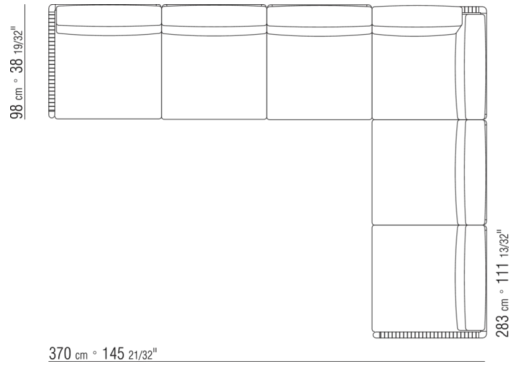

COD. 0265G0

COD. 0265M7

COD. 0265M8

COD. 0265M9

0265XA

- N.1 COD.0265B1 - END UNIT L CM.98 x98
- N.1 COD.0265A3 - UNIT CM.87 x98
- N.1 COD.0265B0 - END UNIT R CM.98 x98

0265XB

- N.1 COD.0265D5 - DORMEUSE / LONG CORNER L CM.98 x138
- N.2 COD.0265A3 - UNIT CM.87 x98
- N.1 COD.0265B0 - END UNIT R CM.98 x98

0265XC

- N.2 COD.0265G0 - OTTOMAN CM.87 x87
- N.3 COD.0265A3 - UNIT CM.87 x98
- N.1 COD.0265C0 - CORNER CM.98 x98

0265XD

- N.1 COD.0265B1 - END UNIT L CM.98 x98
- N.3 COD.0265A3 - UNIT CM.87 x98
- N.1 COD.0265C0 - CORNER CM.98 x98
- N.1 COD.0265B0 - END UNIT R CM.98 x98