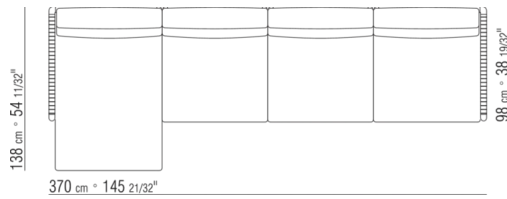

COD. 0265G0

COD. 0265M7

COD. 0265M8

COD. 0265M9

0265XA

- N.1 COD.0265B1 - END UNIT L CM.98 x98
- N.1 COD.0265A3 - UNIT CM.87 x98
- N.1 COD.0265B0 - END UNIT R CM.98 x98

0265XB

- N.1 COD.0265D5 - DORMEUSE / LONG CORNER L CM.98 x138
- N.2 COD.0265A3 - UNIT CM.87 x98
- N.1 COD.0265B0 - END UNIT R CM.98 x98

0265XC

- N.2 COD.0265G0 - OTTOMAN CM.87 x87
- N.3 COD.0265A3 - UNIT CM.87 x98
- N.1 COD.0265C0 - CORNER CM.98 x98

0265XD

- N.1 COD.0265B1 - END UNIT L CM.98 x98
- N.3 COD.0265A3 - UNIT CM.87 x98
- N.1 COD.0265C0 - CORNER CM.98 x98
- N.1 COD.0265B0 - END UNIT R CM.98 x98