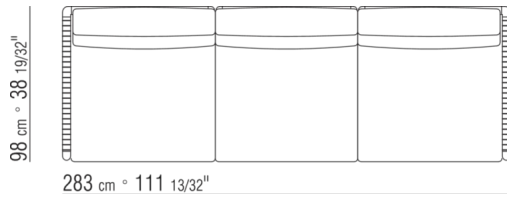

COD. 0265G0

COD. 0265M7

COD. 0265M8

COD. 0265M9

0265XA

- N.1 COD.0265B1 - END UNIT L CM.98 x98
- N.1 COD.0265A3 - UNIT CM.87 x98
- N.1 COD.0265B0 - END UNIT R CM.98 x98

0265XB

- N.1 COD.0265D5 - DORMEUSE / LONG CORNER L CM.98 x138
- N.2 COD.0265A3 - UNIT CM.87 x98
- N.1 COD.0265B0 - END UNIT R CM.98 x98

0265XC

- N.2 COD.0265G0 - OTTOMAN CM.87 x87
- N.3 COD.0265A3 - UNIT CM.87 x98
- N.1 COD.0265C0 - CORNER CM.98 x98

0265XD

- N.1 COD.0265B1 - END UNIT L CM.98 x98
- N.3 COD.0265A3 - UNIT CM.87 x98
- N.1 COD.0265C0 - CORNER CM.98 x98
- N.1 COD.0265B0 - END UNIT R CM.98 x98