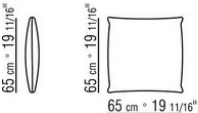

COD. 0265G0

COD. 0265M7

COD. 0265M8

COD. 0265M9

0265XA

- N.1 COD.0265B1 - END UNIT L CM.98 x98
- N.1 COD.0265A3 - UNIT CM.87 x98
- N.1 COD.0265B0 - END UNIT R CM.98 x98

0265XB

- N.1 COD.0265D5 - DORMEUSE / LONG CORNER L CM.98 x138
- N.2 COD.0265A3 - UNIT CM.87 x98
- N.1 COD.0265B0 - END UNIT R CM.98 x98

0265XC

- N.2 COD.0265G0 - OTTOMAN CM.87 x87
- N.3 COD.0265A3 - UNIT CM.87 x98
- N.1 COD.0265C0 - CORNER CM.98 x98

0265XD

- N.1 COD.0265B1 - END UNIT L CM.98 x98
- N.3 COD.0265A3 - UNIT CM.87 x98
- N.1 COD.0265C0 - CORNER CM.98 x98
- N.1 COD.0265B0 - END UNIT R CM.98 x98