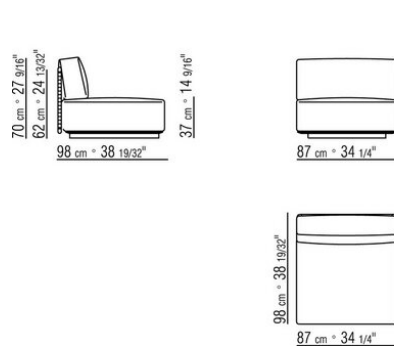

COD. 0265G0

COD. 0265M7

COD. 0265M8

COD. 0265M9

0265XA

- N.1 COD.0265B1 - END UNIT L CM.98 x98
- N.1 COD.0265A3 - UNIT CM.87 x98
- N.1 COD.0265B0 - END UNIT R CM.98 x98

0265XB

- N.1 COD.0265D5 - DORMEUSE / LONG CORNER L CM.98 x138
- N.2 COD.0265A3 - UNIT CM.87 x98
- N.1 COD.0265B0 - END UNIT R CM.98 x98