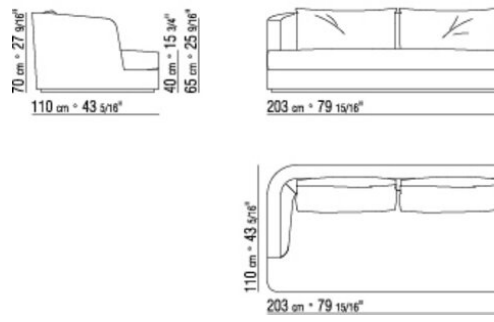

COD. 01L311