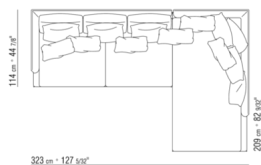

ШЕЗЛОНГИ/КУШЕТКИ

COD. 014W61

014WXC

- N.1 COD.014W55 - ЛЕВАЯ СТОРОНА СМ.209 x114
- N.1 COD.014W59 - ЛЕВОСТОРОННИЙ ТЕРМИНАЛЬНЫЙ МОДУЛЬ СМ.209 x114
- N.5 COD.014W98 - ПОДУШКА СМ.46 x46

---

014WXD

- N.1 COD.014W45 - ЛЕВАЯ СТОРОНА СМ.144 x114
- N.1 COD.014W48 - УГОЛ СМ.144 x114
- N.1 COD.014W44 - ПРАВАЯ СТОРОНА СМ.144 x114
- N.6 COD.014W98 - ПОДУШКА СМ.46 x46