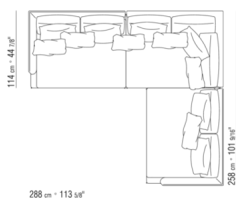

ШЕЗЛОНГИ/КУШЕТКИ

COD. 014W61

014WXC

- N.1 COD.014W55 - ЛЕВАЯ СТОРОНА СМ.209 x114
- N.1 COD.014W59 - ЛЕВОСТОРОННИЙ ТЕРМИНАЛЬНЫЙ МОДУЛЬ СМ.209 x114
- N.5 COD.014W98 - ПОДУШКА СМ.46 x46

---

014WXD

- N.1 COD.014W45 - ЛЕВАЯ СТОРОНА СМ.144 x114
- N.1 COD.014W48 - УГОЛ СМ.144 x114
- N.1 COD.014W44 - ПРАВАЯ СТОРОНА СМ.144 x114
- N.6 COD.014W98 - ПОДУШКА СМ.46 x46