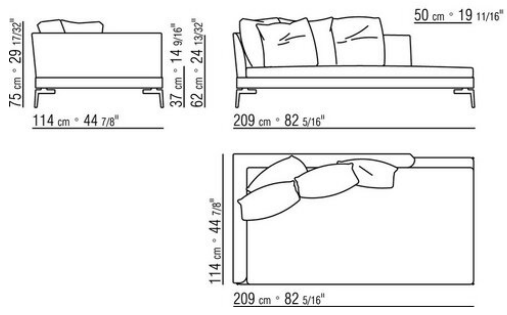

ШЕЗЛОНГИ/КУШЕТКИ

COD. 014W61

014WXC

- N.1 COD.014W55 - ЛЕВАЯ СТОРОНА СМ.209 x114
- N.1 COD.014W59 - ЛЕВОСТОРОННИЙ ТЕРМИНАЛЬНЫЙ МОДУЛЬ СМ.209 x114
- N.5 COD.014W98 - ПОДУШКА СМ.46 x46

---

014WXD

- N.1 COD.014W45 - ЛЕВАЯ СТОРОНА СМ.144 x114
- N.1 COD.014W48 - УГОЛ СМ.144 x114
- N.1 COD.014W44 - ПРАВАЯ СТОРОНА СМ.144 x114
- N.6 COD.014W98 - ПОДУШКА СМ.46 x46