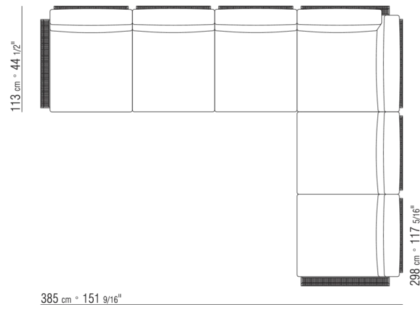

COD. 0253F3

0253XA

- N.1 COD.0253B3 - ENDELEMENT L CM.98 x113
- N.1 COD.0253A3 - ELEMENT CM.87 x113
- N.1 COD.0253B2 - ENDELEMENT R CM.98 x113

0253XB

- N.1 COD.0253B1 - ENDELEMENT L CM.98 x98
- N.2 COD.0253A2 - ELEMENT CM.87 x98
- N.1 COD.0253D4 - OTTOMANE / LANGE ECKE R CM.98 x138

0253XC

- N.1 COD.0253B1 - ENDELEMENT L CM.98 x98
- N.3 COD.0253A2 - ELEMENT CM.87 x98
- N.1 COD.0253C0 - ECHELEMENT CM.98 x98
- N.1 COD.0253G0 - HOCKER CM.87 x87

0253XD

- N.1 COD.0253B3 - ENDELEMENT L CM.98 x113
- N.3 COD.0253A3 - ELEMENT CM.87 x113
- N.1 COD.0253C2 - ECHELEMENT CM.113 x113
- N.1 COD.0253B2 - ENDELEMENT R CM.98 x113