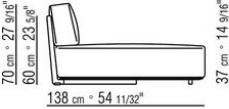

COD. 0253F3

0253XA

- N.1 COD.0253B3 - ENDELEMENT L CM.98 x113
- N.1 COD.0253A3 - ELEMENT CM.87 x113
- N.1 COD.0253B2 - ENDELEMENT R CM.98 x113

0253XB

- N.1 COD.0253B1 - ENDELEMENT L CM.98 x98
- N.2 COD.0253A2 - ELEMENT CM.87 x98
- N.1 COD.0253D4 - OTTOMANE / LANGE ECKE R CM.98 x138