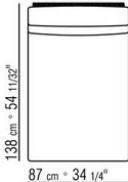

COD. 0253F3

0253XA

- N.1 COD.0253B3 - ENDELEMENT L CM.98 x113
- N.1 COD.0253A3 - ELEMENT CM.87 x113
- N.1 COD.0253B2 - ENDELEMENT R CM.98 x113

0253XB

- N.1 COD.0253B1 - ENDELEMENT L CM.98 x98
- N.2 COD.0253A2 - ELEMENT CM.87 x98
- N.1 COD.0253D4 - OTTOMANE / LANGE ECKE R CM.98 x138