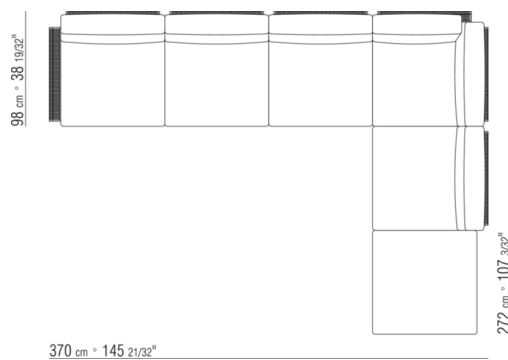

COD. 0253F3

0253XA

- N.1 COD.0253B3 - ENDELEMENT L CM.98 x113
- N.1 COD.0253A3 - ELEMENT CM.87 x113
- N.1 COD.0253B2 - ENDELEMENT R CM.98 x113

0253XB

- N.1 COD.0253B1 - ENDELEMENT L CM.98 x98
- N.2 COD.0253A2 - ELEMENT CM.87 x98
- N.1 COD.0253D4 - OTTOMANE / LANGE ECKE R CM.98 x138

0253XC

- N.1 COD.0253B1 - ENDELEMENT L CM.98 x98
- N.3 COD.0253A2 - ELEMENT CM.87 x98
- N.1 COD.0253C0 - ECHELEMENT CM.98 x98
- N.1 COD.0253G0 - HOCKER CM.87 x87

0253XD

- N.1 COD.0253B3 - ENDELEMENT L CM.98 x113
- N.3 COD.0253A3 - ELEMENT CM.87 x113
- N.1 COD.0253C2 - ECHELEMENT CM.113 x113
- N.1 COD.0253B2 - ENDELEMENT R CM.98 x113