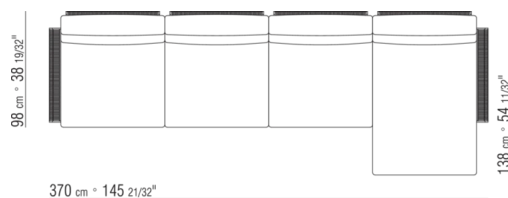

COD. 0253F3

0253XA

- N.1 COD.0253B3 - ENDELEMENT L CM.98 x113
- N.1 COD.0253A3 - ELEMENT CM.87 x113
- N.1 COD.0253B2 - ENDELEMENT R CM.98 x113

0253XB

- N.1 COD.0253B1 - ENDELEMENT L CM.98 x98
- N.2 COD.0253A2 - ELEMENT CM.87 x98
- N.1 COD.0253D4 - OTTOMANE / LANGE ECKE R CM.98 x138

0253XC

- N.1 COD.0253B1 - ENDELEMENT L CM.98 x98
- N.3 COD.0253A2 - ELEMENT CM.87 x98
- N.1 COD.0253C0 - ECHELEMENT CM.98 x98
- N.1 COD.0253G0 - HOCKER CM.87 x87

0253XD

- N.1 COD.0253B3 - ENDELEMENT L CM.98 x113
- N.3 COD.0253A3 - ELEMENT CM.87 x113
- N.1 COD.0253C2 - ECHELEMENT CM.113 x113
- N.1 COD.0253B2 - ENDELEMENT R CM.98 x113