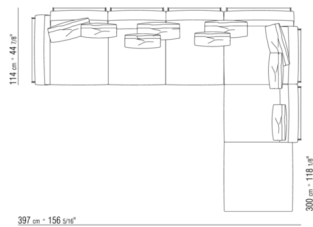

- N.1 COD.014V19 - END UNIT / CORNER L / HIDE LEATHER CM.283 x114
- N.1 COD.014V91 - LONG CORNER L / W/LEATHER ARMREST CM.300 x114
- N.5 COD.014L99 - CUSHION CM.52 x48
- N.4 COD.014L98 - CUSHION CM.63 x55