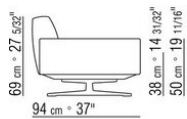

COD. 015G11