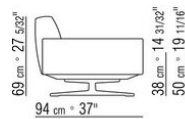

COD. 015G13