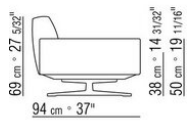

COD. 015G31