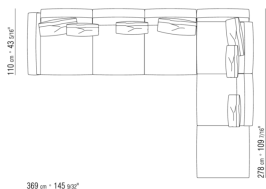

015GXC

- N.1 COD.015X17 - END UNIT L CM.275 x110
- N.4 COD.015G99 - CUSHION CM.52 x48
- N.1 COD.015G41 - END UNIT HIGH ARM CM.94 x278
- N.4 COD.015G98 - CUSHION CM.63 x55