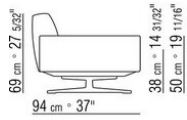

COD. 015G15