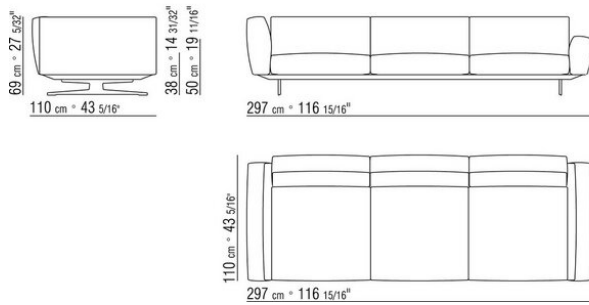

COD. 015X61