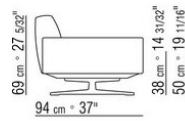

COD. 015G05