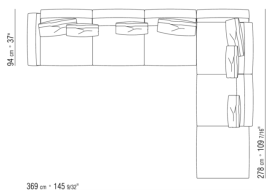

015GXB

- N.1 COD.015G17 - END UNIT L CM.275 x94
- N.4 COD.015G99 - CUSHION CM.52 x48
- N.1 COD.015G41 - END UNIT HIGH ARM CM.94 x278
- N.4 COD.015G98 - CUSHION CM.63 x55