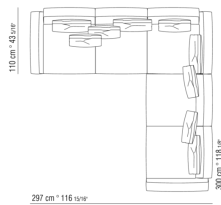

015XXA

- N.1 COD.015X60 - END UNIT / CORNER R CM.297 x110
- N.1 COD.015X12 - END UNIT R CM.190 x110
- N.4 COD.015G99 - CUSHION CM.52 x48
- N.5 COD.015G98 - CUSHION CM.63 x55