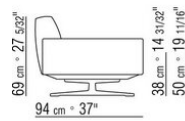

COD. 015G33