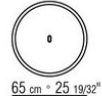

DESIGN CENTER 2021

ЖУРНАЛЬНЫЕ СТОЛИКИ

| *DESIGN CENTER* | **2021**

СТОЛИК

Каркас из металла, отделка: вороненая, глянцевый антрацит.

Вариант Finish Plus каркас из металла, отделка: сатинированная, хром, черный хром.

Столешница из массива кедра; из керамики, цвет: светло-бежевый в крапинку, устричный, сине-серый, зеленый мох и кирпичный.

Ножки с наконечниками из термопластика.

COD. 029160

COD. 029161

COD. 029170

COD. 029171