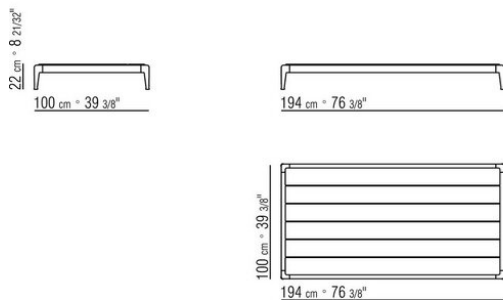

COD. 0283F5

COD. 0283F3